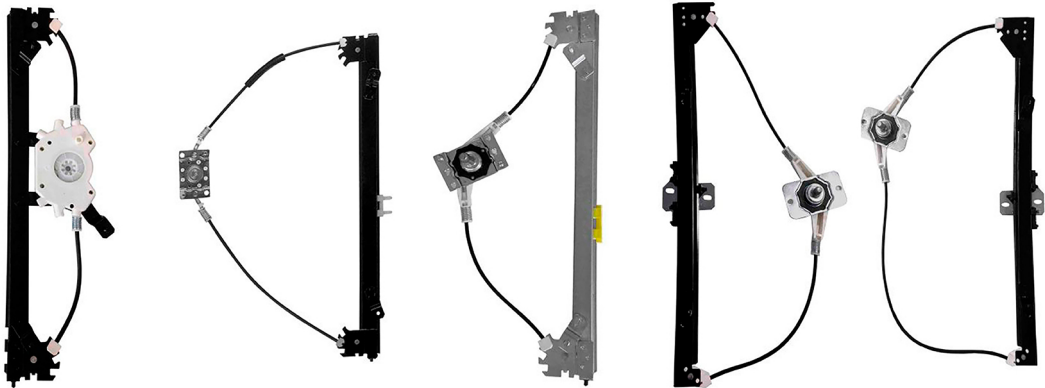

HEAVY LINE

YouTube channel - pioneer with tips and product installations