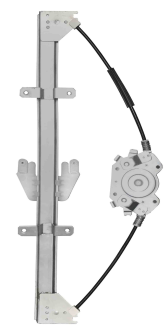

ELECTRIC - WO/ENGINE

Window lifter -
2 doors -
Mabuchi (8 teeth)

R-5249E SM
O&M: 3C46E23201BE SM
R-5249D SM
O&M: 3C46E23200BE SM

Cargo 2011 em diante