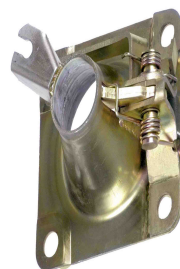

Hood lock - upper

F-2302S
O&M: 3328800160

1111 / 1113 / 1313 / 1513 / 2013 / 2213 até 1990

Hood lock - lower

F-2309I
O&M: A3848807660INF

1214 / 1618 / HPN até 2000

Hood lock - upper

F-2309S
O&M: A3848807660SUP

1214 / 1618 / HPN até 2000

Hood lock - lower

F-2306I
O&M: A6948800260INF

1418 / 1620 / HPN 2001 em diante

Hood lock - upper

F-2306S
O&M: A6948800160SUP

1418 / 1620 / HPN 2001 em diante

MANUAL