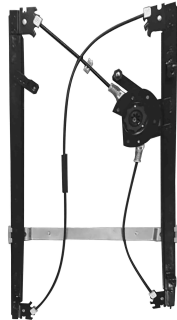

Window lifter -
2 doors -
original (square)

R-2618E SM
O&M: 20557552 SM
R-2618D SM
O&M: 20557554 SM

VM 2004 em diante

ELECTRIC - WO/ENGINE

Window lifter -
2 doors -
Mabuchi (8 teeth)

R-2614E SM
O&M: 20557552 SM
R-2614D SM
O&M: 20557554 SM