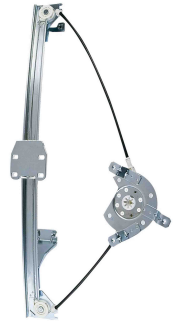

ELECTRIC - WO/ENGINE

Window lifter - 4 doors - rear - Mabuchi (8 teeth)

R-3333E SM
O&M: 52255127 SM
R-3333D SM
O&M: 52255128 SM

A-20 1991 até 1996
Bonanza 1991 até 1994
C-20 1991 até 1996
D-20 1991 até 1996
Veraneio 1991 até 1994