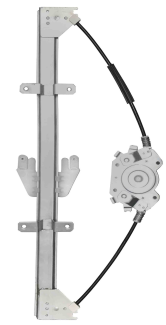

ELECTRIC - WO/ENGINE - reverse engine

Window lifter -
4 doors - front -
Mabuchi (8 teeth)

R-3332E SM
O&M: 52255123 SM
R-3332D SM
O&M: 52255124 SM

A-20 1991 até 1996
Bonanza 1991 até 1994
C-20 1991 até 1996
D-20 1991 até 1996
Veraneio 1991 até 1994

Window lifter -
2 doors -
Mabuchi (8 teeth)

R-5233E SM
O&M: 81DBE23201AJ SM
R-5233D SM
O&M: 81DBE23200AJ SM

Cargo 1981 até 2013

ELECTRIC - WO/ENGINE

Window lifter -
2 doors -
Mabuchi (8 teeth)

R-5249E SM
O&M: 3C46E23201BE SM
R-5249D SM
O&M: 3C46E23200BE SM

Cargo 2011 em diante

ELECTRIC - WO/ENGINE

Window lifter -
2 doors -
Bosch (32 stretch marl)

R-5237E SM
O&M: 3C46E23201BE SM
R-5237D SM
O&M: 3C46E23200BE SM

Cargo 2011 em diante

ELECTRIC - WO/ENGINE

Window lifter -
2 doors -
original (32 stretch)