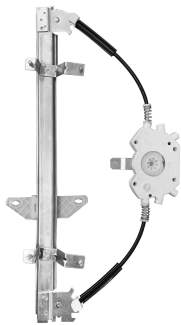

R-5252E SM
O&M: EC457023201BB
R-5252D SM
O&M: EC457023200BB

Cargo C-816 / C-1119 2013 em diante

ELECTRIC - WO/ENGINE

Window lifter -
2 doors - front -
Mabuchi (8 teeth)

R-7535E SM
O&M: 815015h100 SM
R-7535D SM
O&M: 815025h100 SM