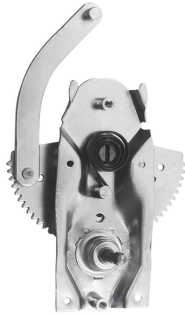

R-4160E  
O&M: TF3837501  
R-4160D  
O&M: TF3837502

Worker / Titan / Tractor 1990 até  
1996

**MANUAL**

Window lifter -  
2 doors - medium pin  
- clip

R-4161E  
O&M: 2RD837501  
R-4161D  
O&M: 2RD837502

Worker / Titan / Tractor 1997 até  
2000

**MANUAL**

Window lifter -  
2 doors - tall pin - clip

R-4163E  
O&M: 2VC837501  
R-4163D  
O&M: 2VC837502

Worker / Titan / Tractor 2001 em  
diante

**MANUAL**

Window lifter -  
2 doors

R-4188E  
O&M: 2R2837397  
R-4188D  
O&M: 2R2837398

Constellation 2005 em diante

**MANUAL**

Window lifter

R-4402E  
O&M: 23B837501  
R-4402D  
O&M: 23B837502

Delivery 11.180 2017 em diante  
Delivery 13.180 2017 em diante  
Delivery 4.150 2017 em diante  
Delivery 6.160 2017 em diante  
Delivery 9.170 2017 em diante  
Delivery Express 2017 em diante

**MANUAL**

Window lifter -  
2 doors

R-5223E  
O&M: BD3B98231WO1  
R-5223D  
O&M: BD3B98231WOO

F-75 1970 até 1982  
Rural Willys 1956 até 1977

**MANUAL**

Window lifter -  
2 doors

R-5141E  
O&M: BD3C8123201A  
R-5141D  
O&M: BD3C8123200A