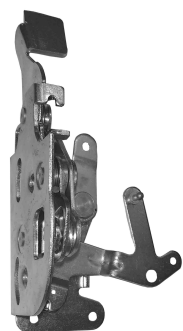

Hood lock - lower

F-5242I  
O&M: 89TU16900AA

F-1000 até 1989  
F-4000 até 1989

Hood lock - upper - without cable

F-5242S  
O&M: DOTB16700B

F-1000 até 1989  
F-11000 até 1989  
F-14000 até 1989  
F-4000 até 1989  
F-7000 até 1989

F-2302I  
O&M: 3328800060

1111 / 1113 / 1313 / 1513 / 2013 / 2213 até 1990

Hood lock - upper

F-2302S  
O&M: 3328800160

1111 / 1113 / 1313 / 1513 / 2013 / 2213 até 1990

Hood lock - lower

F-2309I  
O&M: A3848807660INF

1214 / 1618 / HPN até 2000

MERCEDES-BENZ

Hood lock - upper

F-2309S  
O&M: A3848807660SUP

1214 / 1618 / HPN até 2000

Hood lock - lower

F-2306I  
O&M: A6948800260INF

1418 / 1620 / HPN 2001 em diante

Hood lock - upper

F-2306S  
O&M: A6948800160SUP

1418 / 1620 / HPN 2001 em diante

Door lock

F-2915E  
O&M: 8123611  
F-2915D  
O&M: 8123612

NL10 / NL12 / EDC 1992 até 1999

Door lock

F-2655E  
O&M: 27242686  
F-2655D  
O&M: 27242687