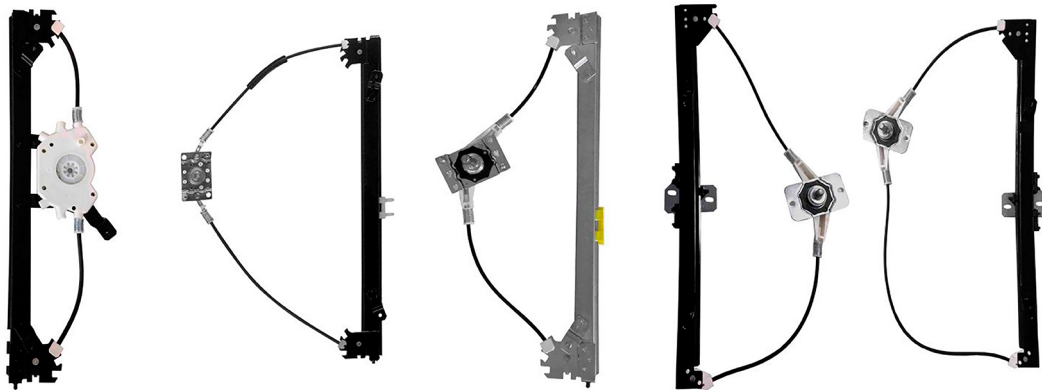

**Zinni & Güell**

**Indústria de Auto Peças Ltda.**

**HEAVY LINE**

WITHOUT WINDOW LIFTERS AND ENGINES

YouTube channel - pioneer with tips and product installations

● GM	1
● VOLKSWAGEN	1
● FORD	1
● MERCEDES-BENZ	2
● VOLVO	3
● MARCOPOLO	3

Hood hinge - with coil

D-3383E  
O&M: 7362031  
D-3383D  
O&M: 7362032

A-10 até 1984  
C-10 até 1984  
D-10 até 1984

Hood hinge - with coil

D-3384E  
O&M: 94630703  
D-3384D  
O&M: 94630704

C-20 1985 em diante  
D-20 1985 em diante  
D-40 1985 em diante

Hood hinge - support

S-3385

A-10 até 1984  
C-10 até 1984  
D-10 até 1984

Door lock - front

F-4498E  
O&M: 2318370151  
F-4498D  
O&M: 2318370161

Kombi Clipper 1976 até 1996  
Worker / Titan / Tractor 1980 em diante