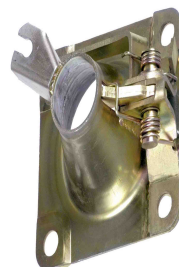

F-2302I  
O&M: 3328800060

1111 / 1113 / 1313 / 1513 / 2013 / 2213 até 1990

Hood lock - upper

F-2302S  
O&M: 3328800160

1111 / 1113 / 1313 / 1513 / 2013 / 2213 até 1990

Hood lock - lower

F-2309I  
O&M: A3848807660INF

1214 / 1618 / HPN até 2000

MERCEDES-BENZ

Hood lock - upper

F-2309S  
O&M: A3848807660SUP

1214 / 1618 / HPN até 2000

Hood lock - lower

F-2306I  
O&M: A6948800260INF

1418 / 1620 / HPN 2001 em diante

Hood lock - upper

F-2306S  
O&M: A6948800160SUP

1418 / 1620 / HPN 2001 em diante

Door lock

F-2915E  
O&M: 8123611  
F-2915D  
O&M: 8123612

NL10 / NL12 / EDC 1992 até 1999

Door lock

F-2655E  
O&M: 27242686  
F-2655D  
O&M: 27242687