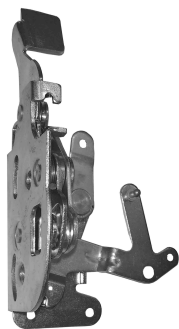

Window lifter -  
2 doors - front -  
Mabuchi (8 teeth)

R-7705E SM  
O&M: 6023011053002  
R-7705D SM  
O&M: 6023011052004

Agrale GIII 8700/1400 2012 em diante

Door lock

F-2655E  
O&M: 27242686  
F-2655D  
O&M: 27242687

G6 1996 até 2009

**MANUAL**  
Window lifter

R-2656E  
R-2656D

versão nova

**MANUAL**  
Window lifter

R-2657E  
R-2657D

2122

**MANUAL**  
Window lifter