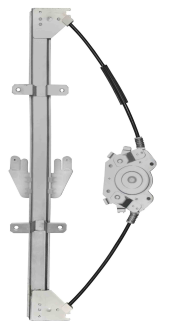

ELECTRIC - WO/ENGINE

Window lifter -
2 doors -
Mabuchi (8 teeth)

R-5249E SM
O&M: 3C46E23201BE SM
R-5249D SM
O&M: 3C46E23200BE SM

Cargo 2011 em diante