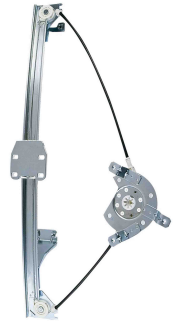

ELECTRIC - WO/ENGINE

Window lifter -
4 doors - rear -
Mabuchi (8 teeth)

R-3333E SM
O&M: 52255127 SM
R-3333D SM
O&M: 52255128 SM

A-20 1991 até 1996
Bonanza 1991 até 1994
C-20 1991 até 1996
D-20 1991 até 1996
Veraneio 1991 até 1994