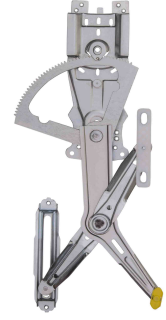

R-3364E SM
O&M: 93329516 SM
R-3364D SM
O&M: 93329517 SM

Vectra 1997 até 2005

ELECTRIC - WO/ENGINE

Window lifter -
4 doors - front -
Bosch (10 teeth)

R-3365E SM
O&M: 93306468 SM
R-3365D SM
O&M: 93306469 SM