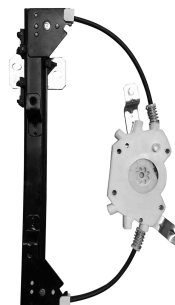

Elba 1985 até 1996
Prêmio 1984 até 1995
Uno 1984 até 2010
Uno Economy 2008 até 2013