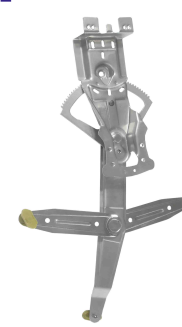

Celta 2002 até 2016 4P
Prisma 2006 até 2012