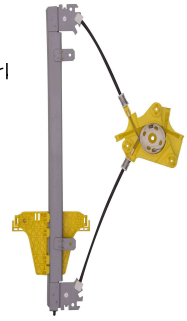

ELECTRIC - WO/ENGINE - reverse engine

Window lifter -
4 doors - rear -
Mabuchi (8 teeth)

R-4189E SM
O&M: 373839501B SM
R-4189D SM
O&M: 373839502B SM

Gol 1998 até 2014 Bola, G3 e G4
Parati 1997 até 2013 Bola, G3 e G4

ELECTRIC - WO/ENGINE

Window lifter -
4 doors - rear -
original (10 teeth)

R-4140E SM
O&M: 373839502
R-4140D SM
O&M: 373839501

Gol 1998 até 2014 Bola, G3 e G4
Parati 1997 até 2013 Bola, G3 e G4

ELECTRIC - WO/ENGINE

Window lifter -
2 doors -
Mabuchi (8 teeth)

R-4135E SM
O&M: 5U3837399 SM
R-4135D SM
O&M: 5U3837400 SM

Gol nov/2012 em diante G5, G6 e G7
Saveiro single cabin 2010 em diante G5, G6 e G7

ELECTRIC - WO/ENGINE

Window lifter -
2 doors -
Bosch (32 stretch marl)

R-4138E SM
O&M: 5U3837399 SM
R-4138D SM
O&M: 5U3837400 SM

Gol nov/2012 em diante G5, G6 e G7
Saveiro single cabin 2010 em diante G5, G6 e G7

ELECTRIC - WO/ENGINE

Window lifter -
4 doors - front -
Mabuchi (8 teeth)

R-4133E SM
O&M: 5U4837399 SM
R-4133D SM
O&M: 5U4837400 SM

Gol jun/2008 em diante G5, G6 e G7
Saveiro extended cabin 2010 em diante G5, G6 e G7
Voyage 2008 em diante G5, G6 e G7

ELECTRIC - WO/ENGINE

Window lifter -
4 doors - front -
Bosch (32 stretch marl)

R-4136E SM
O&M: 5U4837399 SM
R-4136D SM
O&M: 5U4837400 SM

Gol jun/2008 em diante G5, G6 e G7
Voyage 2008 em diante G5, G6 e G7

ELECTRIC - WO/ENGINE

Window lifter -
4 doors - rear -
Mabuchi (8 teeth)

R-4134E SM
O&M: 5U4839399A SM
R-4134D SM
O&M: 5U4839400A SM

Gol jun/2008 em diante G5, G6 e G7
Voyage 2008 em diante G5, G6 e G7

ELECTRIC - WO/ENGINE

Window lifter -
4 doors - rear -
Bosch (32 stretch marl)

R-4137E SM
O&M: 5U4839399A SM
R-4137D SM
O&M: 5U4839400A SM

Gol jun/2008 em diante G5, G6 e G7
Voyage 2008 em diante G5, G6 e G7

ELECTRIC - WO/ENGINE

Window lifter -
2 doors -
Mabuchi (8 teeth)