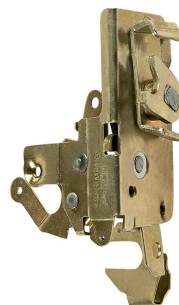

Brasília 1973 até 1982
Sedan 1978 até 1996
Variant 1978 até 1982

Door lock - central - door side - with lock

F-421I
O&M: 211841605I