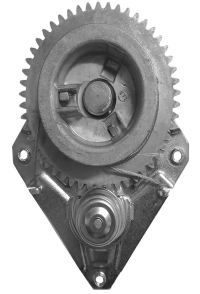

Chevette 1973 até 1982 2P
Marajó 1980 até 1982

MANUAL

Window lifter -
2 doors

R-3112E 83
O&M: 94626685
R-3112D 83
O&M: 94626686