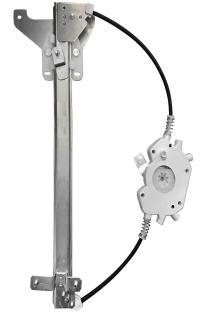

R-7526E SM
O&M: 83403R1010 SM
R-7526D SM
O&M: 83404R1010 SM

HB20 2020 em diante

ELECTRIC - W/ENGINE

Window lifter -
4 doors - front -
Mabuchi (8 teeth)

R-7522E
O&M: 824031S010
R-7522D
O&M: 824041S010

HB20 2012 em diante