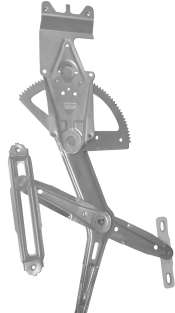

ELECTRIC - WO/ENGINE - reverse engine

Window lifter -
4 doors - front -
Mabuchi (8 teeth)

R-3327E SM
O&M: 93264209 SM
R-3327D SM
O&M: 93264210 SM

Corsa 2002 até 2012 4P
Montana 2003 até 2010

ELECTRIC - WO/ENGINE

Window lifter -
2 doors/4 doors - front -
Bosch (8 teeth)

R-3374E SM
O&M: 93264209 SM
R-3374D SM
O&M: 93264210 SM