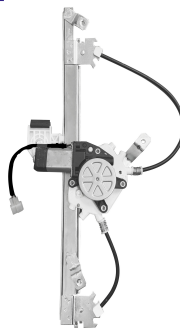

ELECTRIC - WO/ENGINE

Window lifter -
4 doors - rear -
Mabuchi (8 teeth)

R-7724E
O&M: 9829045981
R-7724D
O&M: 9829045980