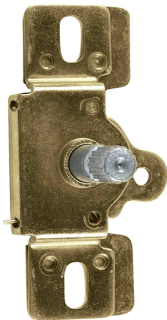

Door lock

C-4200E
O&M: 111837021Z
C-4200D
O&M: 111837022Z

Sedan 1200, 1300 e 1500 1959 até 1977

Door lock

F-4201E
O&M: 111837015Z
F-4201D
O&M: 111837016Z