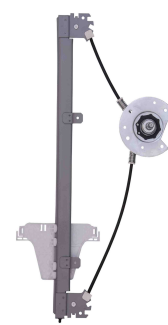

MANUAL

Window lifter -
4 doors - front -
tall pin

R-4400E
O&M: 5Z4837401G
R-4400D
O&M: 5Z4837402G