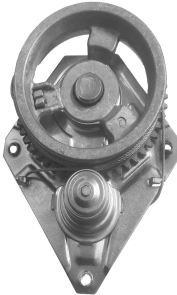

Chevette 1983 até 1993 2P
Chevy 500 1983 até 1995
Marajó 1983 até 1989

MANUAL

Window lifter -
4 doors - front

R-3112E 4D
O&M: 94633631
R-3112D 4D
O&M: 94633632