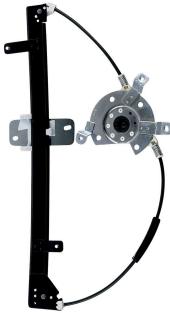

ELECTRIC - WO/ENGINE - reverse engine

Window lifter -
4 doors - rear -
Mabuchi (8 teeth)

R-4189E SM
O&M: 373839501B SM
R-4189D SM
O&M: 373839502B SM