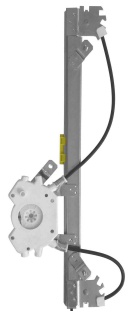

Uno 2010 em diante Vivace / Way / Sporting 4P

ELECTRIC - WO/ENGINE

Window lifter -
2 doors - front -
original (32 stretch)

R-1470E SM
O&M: 51835887
R-1470D SM
O&M: 51835886