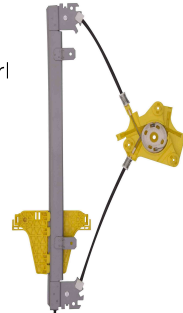

Gol jun/2008 em diante G5, G6 e G7
Voyage 2008 em diante G5, G6 e G7

ELECTRIC - WO/ENGINE

Window lifter -
4 doors - rear -
Mabuchi (8 teeth)

R-4134E SM
O&M: 5U4839399A SM
R-4134D SM
O&M: 5U4839400A SM