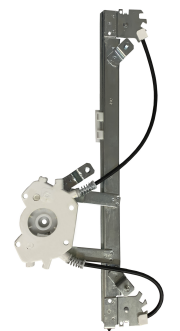

R-1471E SM
O&M: 51835885
R-1471D SM
O&M: 51835884

Uno Vivace 2010 em diante

ELECTRIC - WO/ENGINE

Window lifter -
4 doors - rear -
original (32 stretch)

R-1472E SM
O&M: 51835885
R-1472D SM
O&M: 51835884

Uno Vivace 2010 em diante