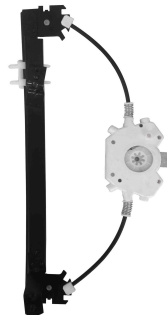

R-1426E SM
O&M: 51783849 SM
R-1426D SM
O&M: 51783847 SM

Idea 2005 até 2016

ELECTRIC - WO/ENGINE

Window lifter -
4 doors - front -
Mabuchi (8 teeth)

R-1451E SM
O&M: 520005759 SM
R-1451D SM
O&M: 520005757 SM