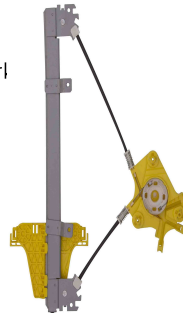

Gol jun/2008 em diante G5, G6 e G7
Voyage 2008 em diante G5, G6 e G7

ELECTRIC - WO/ENGINE

Window lifter -
2 doors -
Mabuchi (8 teeth)

R-4173E SM
O&M: 547837501D SM
R-4173D SM
O&M: 547837502D SM