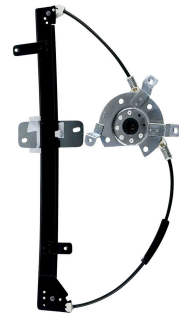

Gol 1998 até 2014 Bola, G3 e G4
Parati 1997 até 2013 Bola, G3 e G4

ELECTRIC - WO/ENGINE

Window lifter -
4 doors - rear -
original (10 teeth)

R-4140E SM
O&M: 373839502
R-4140D SM
O&M: 373839501