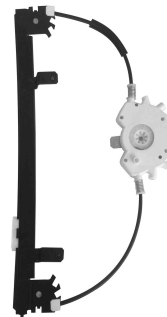

R-1447E SM
O&M: 51849101 SM
R-1447D SM
O&M: 51849097 SM

Grand Siena 2012 em diante
Palio 2012 em diante exceto Fire

ELECTRIC - WO/ENGINE

Window lifter -
4 doors - rear -
Mabuchi (8 teeth)

R-1448E SM
O&M: 51849110 SM
R-1448D SM
O&M: 51849106 SM