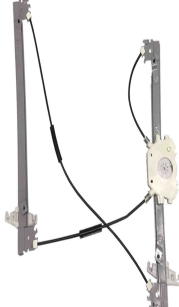

206 2008 até jan/2009 2P
207 2009 até 2014 2P

ELECTRIC - WO/ENGINE

Window lifter -
2 doors -
original (10 teeth)

R-7716E SM
O&M: 9221F9 SM
R-7716D SM
O&M: 9222F7 SM

206 2008 até jan/2009 2P
207 2009 até 2014 2P