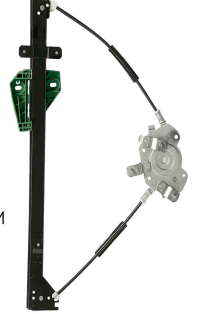

R-5234E SM
O&M: 2S65A27001BF SM
R-5234D SM
O&M: 2S65A27200BF SM

Fiesta 2002 até 2014 Amazon

ELECTRIC - WO/ENGINE - reverse engine

Window lifter -
2 doors -
Mabuchi (8 teeth)

R-5145E SM
O&M: 97KG/B23201/BE SM
R-5145D SM
O&M: 97KG/B23200/BE SM