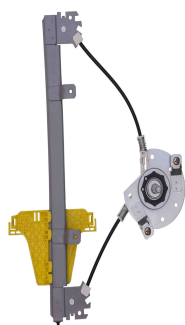

MANUAL

Window lifter -
4 doors - front

R-4392E
O&M: 5U4837401
R-4392D
O&M: 5U4837402

Gol jun/2008 em diante G5, G6 e
G7
Voyage 2008 em diante G5, G6 e
G7

MANUAL

Window lifter -
4 doors - rear

R-4393E
O&M: 5U4839401A
R-4393D
O&M: 5U4839402A

Gol jun/2008 em diante G5, G6 e
G7
Voyage 2008 em diante G5, G6 e
G7

MANUAL

Window lifter -
4 doors - front -
low pin

R-4101E 4D
O&M: 3028375012
R-4101D 4D
O&M: 3028375022

Voyage 1982 até 1987 4P

MANUAL

Window lifter -
4 doors - front -
tall pin