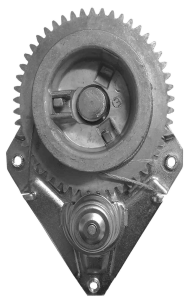

Mobi 2016 em diante
Strada 2021 em diante cabine
dupla

MANUAL

Window lifter -
4 doors - rear

R-1463E
O&M: 51736260
R-1463D
O&M: 51736258

Idea 2005 até 2016

MANUAL

Window lifter -
2 doors

R-3112E
O&M: 9299581
R-3112D
O&M: 9299582