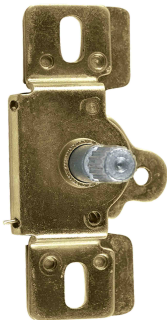

R-3362E SM
O&M: 52211164 SM
R-3362D SM
O&M: 52211166 SM

Spin 2012 em diante

Window lifter engine
- original (32 stretch) -
12v

M-6705E
O&M: 94773650
M-6705D
O&M: 94773649

Cobalt 2011 em diante
Spin 2012 em diante

Door lock

C-4200E
O&M: 111837021Z
C-4200D
O&M: 111837022Z

Sedan 1200, 1300 e 1500 1959 até 1977

Door lock

F-4201E
O&M: 111837015Z
F-4201D
O&M: 111837016Z

Sedan 1200, 1300 e 1500 1959 até 1977

Hood lock - lower