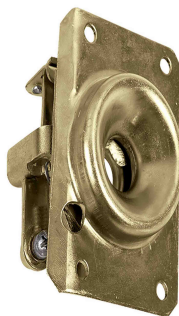

F-4203I
O&M: 111823509B

Sedan 1300, 1500 e 1600 1971 até 1981

Hood lock - upper

F-4203S
O&M: 111823507F

Sedan 1300, 1500 e 1600 1971 até 1981

Hood lock - lower

F-4204I
O&M: 152823509B

Sedan Mexicano 1971 em diante

Door lock

F-4207E
O&M: 102837015I
F-4207D
O&M: 102837016I

Brasília 1973 até 1982
Sedan 1978 até 1996
Variant 1978 até 1982

Door lock - central -
door side - with lock

F-421I
O&M: 211841605I

Kombi Clipper 1976 até 1996