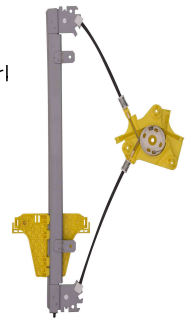

ELECTRIC - WO/ENGINE - reverse engine

Window lifter -
4 doors - rear -
Mabuchi (8 teeth)

R-4189E SM
O&M: 373839501B SM
R-4189D SM
O&M: 373839502B SM

Gol 1998 até 2014 Bola, G3 e G4
Parati 1997 até 2013 Bola, G3 e G4

ELECTRIC - WO/ENGINE

Window lifter -
4 doors - rear -
original (10 teeth)

R-4140E SM
O&M: 373839502
R-4140D SM
O&M: 373839501

Gol 1998 até 2014 Bola, G3 e G4
Parati 1997 até 2013 Bola, G3 e G4

ELECTRIC - WO/ENGINE

Window lifter -
2 doors -
Mabuchi (8 teeth)

R-4135E SM
O&M: 5U3837399 SM
R-4135D SM
O&M: 5U3837400 SM

Gol nov/2012 em diante G5, G6 e G7
Saveiro single cabin 2010 em diante G5, G6 e G7

ELECTRIC - WO/ENGINE

Window lifter -
2 doors -
Bosch (32 stretch marl)

R-4138E SM
O&M: 5U3837399 SM
R-4138D SM
O&M: 5U3837400 SM

Gol nov/2012 em diante G5, G6 e G7
Saveiro single cabin 2010 em diante G5, G6 e G7

ELECTRIC - WO/ENGINE

Window lifter -
4 doors - front -
Mabuchi (8 teeth)

R-4133E SM
O&M: 5U4837399 SM
R-4133D SM
O&M: 5U4837400 SM

Gol jun/2008 em diante G5, G6 e G7
Saveiro extended cabin 2010 em diante G5, G6 e G7
Voyage 2008 em diante G5, G6 e G7

ELECTRIC - WO/ENGINE

Window lifter -
4 doors - front -
Bosch (32 stretch marl)

R-4136E SM
O&M: 5U4837399 SM
R-4136D SM
O&M: 5U4837400 SM

Gol jun/2008 em diante G5, G6 e G7
Voyage 2008 em diante G5, G6 e G7

ELECTRIC - WO/ENGINE

Window lifter -
4 doors - rear -
Mabuchi (8 teeth)

R-4134E SM
O&M: 5U4839399A SM
R-4134D SM
O&M: 5U4839400A SM

Gol jun/2008 em diante G5, G6 e G7
Voyage 2008 em diante G5, G6 e G7

ELECTRIC - WO/ENGINE

Window lifter -
4 doors - rear -
Bosch (32 stretch marl)

R-4137E SM
O&M: 5U4839399A SM
R-4137D SM
O&M: 5U4839400A SM

Gol jun/2008 em diante G5, G6 e G7
Voyage 2008 em diante G5, G6 e G7

ELECTRIC - WO/ENGINE

Window lifter -
2 doors -
Mabuchi (8 teeth)