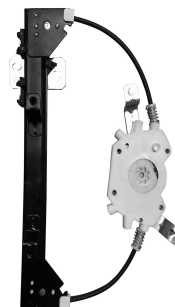

Elba 1985 até 1996
Prêmio 1984 até 1995
Uno 1984 até 2010
Uno Economy 2008 até 2013

FIAT