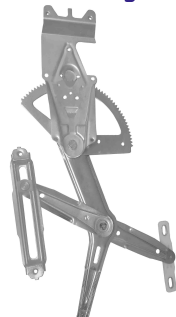

ELECTRIC - WO/ENGINE - reverse engine

Window lifter -
4 doors - front -
Mabuchi (8 teeth)

R-3327E SM
O&M: 93264209 SM
R-3327D SM
O&M: 93264210 SM

Corsa 2002 até 2012 4P
Montana 2003 até 2010

ELECTRIC - WO/ENGINE

Window lifter -
2 doors/4 doors - front -
Bosch (8 teeth)

R-3374E SM
O&M: 93264209 SM
R-3374D SM
O&M: 93264210 SM