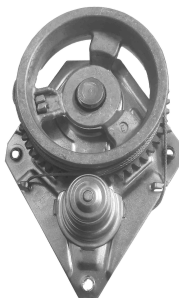

MANUAL

Window lifter -
2 doors

R-3112E
O&M: 9299581
R-3112D
O&M: 9299582

Chevette 1973 até 1982 2P
Marajó 1980 até 1982

MANUAL

Window lifter -
2 doors

R-3112E 83
O&M: 94626685
R-3112D 83
O&M: 94626686

Chevette 1983 até 1993 2P
Chevy 500 1983 até 1995
Marajó 1983 até 1989