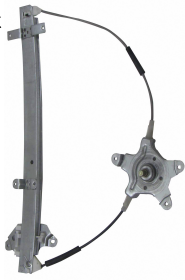

R-7491E  
O&M: MN182403  
R-7491D  
O&M: MN182404

L-200 Triton 2008 em diante

**ELECTRIC - W/ENGINE**

Window lifter -  
4 doors - front -  
Mabuchi (8 teeth)

R-7492E  
O&M: MR144529  
R-7492D  
O&M: MR144530

L-200 Outdoor 2006 até 2011  
L-200 Sport 2004 até 2011  
Pajero Sport 2004 até 2011

**MANUAL**

Window lifter -  
2 doors/4 doors - front

R-7799E  
O&M: 80721Z710  
R-7799D  
O&M: 80720Z710

Frontier 1998 até 2007