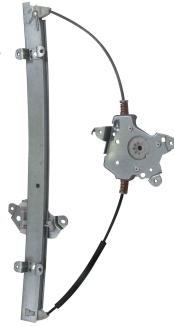

ELECTRIC - WO/ENGINE

Window lifter -
2 doors/4 doors - front
- original (8 teeth)

R-7802E SM
O&M: 80721EB71A SM
R-7802D SM
O&M: 80720EB71A SM