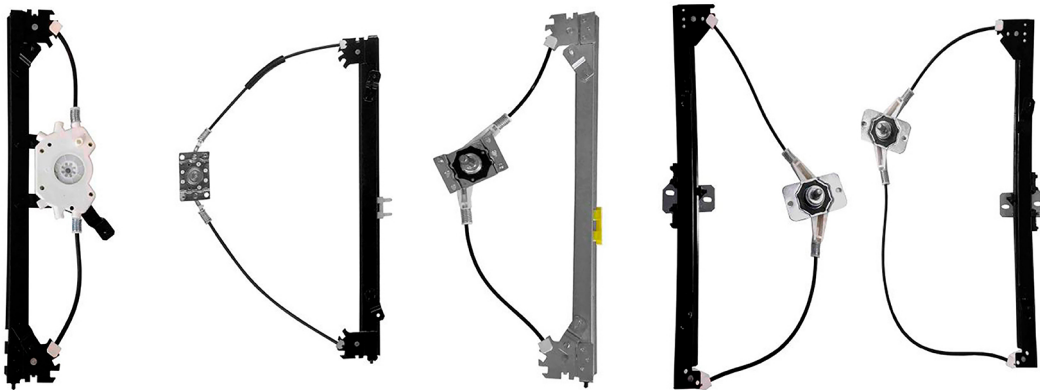

PICK-UP LINE

YouTube channel - pioneer with tips and product installations