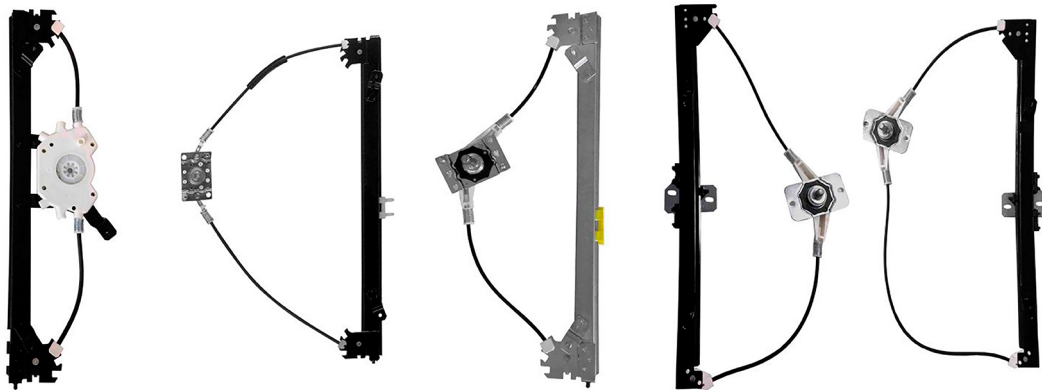

**Zinni & Güell**

**Indústria de Auto Peças Ltda.**

**PICK-UP LINE**

ONLY ELECTRIC WINDOW LIFTERS WITHOUT ENGINE

YouTube channel - pioneer with tips and product installations

● GM	1
● VOLKSWAGEN	2
● FORD	3
● TOYOTA	4
● MITSUBISHI	5
● NISSAN	6

**ELECTRIC - WO/ENGINE - reverse engine**

Window lifter -  
4 doors - front -  
Mabuchi (8 teeth)

R-3332E SM  
O&M: 52255123 SM  
R-3332D SM  
O&M: 52255124 SM

A-20 1991 até 1996  
Bonanza 1991 até 1994  
C-20 1991 até 1996  
D-20 1991 até 1996  
Veraneio 1991 até 1994

**ELECTRIC - WO/ENGINE**

Window lifter -  
4 doors - rear -  
Mabuchi (8 teeth)

R-3333E SM  
O&M: 52255127 SM  
R-3333D SM  
O&M: 52255128 SM

A-20 1991 até 1996  
Bonanza 1991 até 1994  
C-20 1991 até 1996  
D-20 1991 até 1996  
Veraneio 1991 até 1994