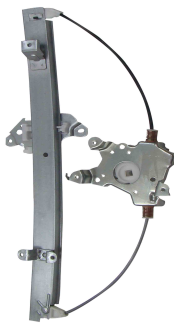

**ELECTRIC - WO/ENGINE**

Window lifter -  
2 doors/4 doors - front  
- original (8 teeth)

R-7802E SM  
O&M: 80721EB71A SM  
R-7802D SM  
O&M: 80720EB71A SM

Frontier 2007 até 2019

**ELECTRIC - WO/ENGINE**

Window lifter -  
4 doors - rear -  
original (square axis)

R-7803E SM  
O&M: 82721JR20A SM  
R-7803D SM  
O&M: 82720JR20A SM

Frontier 2007 até 2019

**ELECTRIC - WO/ENGINE**

Window lifter -  
2 doors/4 doors - front  
- Mabuchi (8 teeth)

R-7806E SM  
O&M: 80721EB71A SM  
R-7806D SM  
O&M: 80720EB71A SM