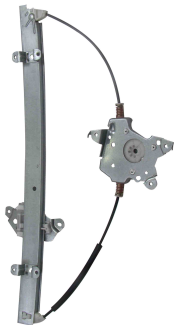

**ELECTRIC - WO/ENGINE - reverse engine**

Window lifter -  
4 doors - front -  
Mabuchi (8 teeth)

R-3332E SM  
O&M: 52255123 SM  
R-3332D SM  
O&M: 52255124 SM

A-20 1991 até 1996  
Bonanza 1991 até 1994  
C-20 1991 até 1996  
D-20 1991 até 1996  
Veraneio 1991 até 1994

L-200 Triton 2008 em diante

**ELECTRIC - WO/ENGINE**

Window lifter -  
4 doors - front -  
Mabuchi (8 teeth)

R-7492E SM  
O&M: MR144529 SM  
R-7492D SM  
O&M: MR144530 SM

L-200 Outdoor 2006 até 2011  
L-200 Sport 2004 até 2011  
Pajero Sport 2004 até 2011

**ELECTRIC - WO/ENGINE**

Window lifter -  
2 doors/4 doors - front  
- original (8 teeth)

R-7802E SM  
O&M: 80721EB71A SM  
R-7802D SM  
O&M: 80720EB71A SM

Frontier 2007 até 2019

**ELECTRIC - WO/ENGINE**

Window lifter -  
4 doors - rear -  
original (square axis)