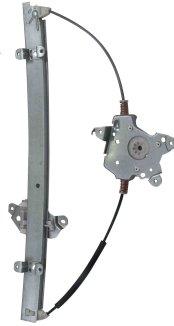

R-7492E SM
O&M: MR144529 SM
R-7492D SM
O&M: MR144530 SM

L-200 Outdoor 2006 até 2011
L-200 Sport 2004 até 2011
Pajero Sport 2004 até 2011

MANUAL

Window lifter -
2 doors/4 doors - front

R-7799E
O&M: 807212Z710
R-7799D
O&M: 807202Z710

Frontier 1998 até 2007

ELECTRIC - WO/ENGINE

Window lifter -
2 doors/4 doors - front
- original (8 teeth)

R-7802E SM
O&M: 80721EB71A SM
R-7802D SM
O&M: 80720EB71A SM

Frontier 2007 até 2019

ELECTRIC - WO/ENGINE