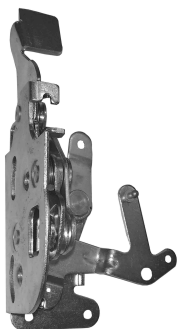

F-11000
F-600

MARCOPOLO

Door lock

F-2655E
O&M: 27242686
F-2655D
O&M: 27242687