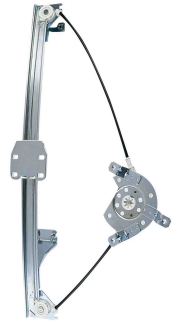

ELECTRIC - WO/ENGINE

Window lifter -
4 doors - rear -
Mabuchi (8 teeth)

R-3333E SM
O&M: 52255127 SM
R-3333D SM
O&M: 52255128 SM

A-20 1991 até 1996
Bonanza 1991 até 1994
C-20 1991 até 1996
D-20 1991 até 1996
Veraneio 1991 até 1994