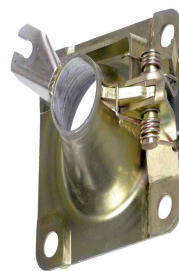

Hood lock - lower

F-2302I  
O&M: 3328800060

1111 / 1113 / 1313 / 1513 / 2013 / 2213 até 1990

Hood lock - upper

F-2302S  
O&M: 3328800160

1111 / 1113 / 1313 / 1513 / 2013 / 2213 até 1990

Hood lock - lower

F-2309I  
O&M: A3848807660INF