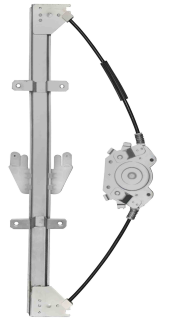

ELECTRIC - WO/ENGINE

Window lifter -
2 doors -
Mabuchi (8 teeth)

R-5249E SM
O&M: 3C46E23201BE SM
R-5249D SM
O&M: 3C46E23200BE SM

Cargo 2011 em diante