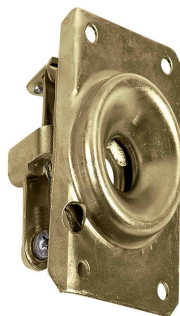

Sedan Mexicano 1971 em diante

Door lock

F-4207E
O&M: 102837015I
F-4207D
O&M: 102837016I