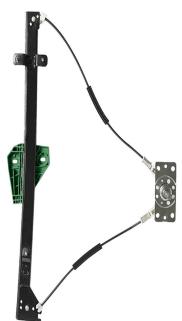

Ka 1997 até 2007

**MANUAL**

Window lifter -  
2 doors

R-5150E  
O&M: 98KUB23201CA  
R-5150D  
O&M: 98KUB23200CA

Ka 2008 até 2014

**ELECTRIC - WO/ENGINE**

Window lifter -  
2 doors -  
Mabuchi (8 teeth)

R-5245E SM  
O&M: 82EU6223201A SM  
R-5245D SM  
O&M: 82EU6223200A SM