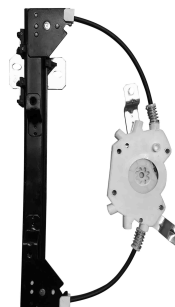

Elba 1985 até 1996
Prêmio 1984 até 1995
Uno 1984 até 2010
Uno Economy 2008 até 2013