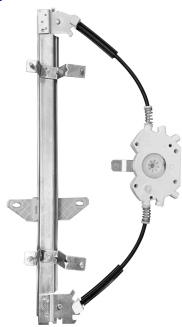

R-7535E SM  
O&M: 815015h100 SM  
R-7535D SM  
O&M: 815025h100 SM

HD80 2019 em diante

**MANUAL**

Window lifter

R-7701E  
R-7701D

13000 2007 até 2012  
8500 2007 até 2012  
9200 2004 até 2012  
Agrale buses 2004 em diante