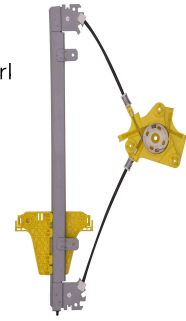

ELECTRIC - WO/ENGINE

Window lifter -
4 doors - front -
Bosch (32 stretch marl)

R-4136E SM
O&M: 5U4837399 SM
R-4136D SM
O&M: 5U4837400 SM

Gol jun/2008 em diante G5, G6 e G7
Voyage 2008 em diante G5, G6 e G7