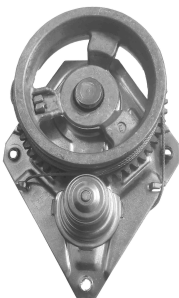

R-3112E  
O&M: 9299581  
R-3112D  
O&M: 9299582

Chevette 1973 até 1982 2P  
Marajó 1980 até 1982

**MANUAL**

Window lifter -  
2 doors

R-3112E 83  
O&M: 94626685  
R-3112D 83  
O&M: 94626686

Chevette 1983 até 1993 2P  
Chevy 500 1983 até 1995  
Marajó 1983 até 1989