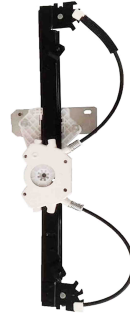

R-5155E SM  
O&M: E3B5A23201DE SM  
R-5155D SM  
O&M: E3B5A23200DE SM

Ka 2014 em diante  
Ka+ (sedan) 2014 em diante

**ELECTRIC - WO/ENGINE**

Window lifter -  
4 doors - rear -  
Mabuchi (8 teeth)

R-5156E SM  
O&M: E3B5A27001BE SM  
R-5156D SM  
O&M: E3B5A27000BE SM