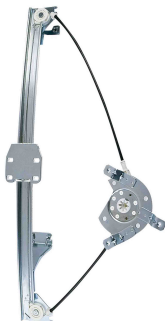

ELECTRIC - WO/ENGINE

Window lifter - 4 doors - rear - Mabuchi (8 teeth)

R-3333E SM
O&M: 52255127 SM
R-3333D SM
O&M: 52255128 SM