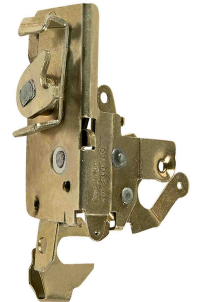

Brasília 1973 até 1982
Sedan 1978 até 1996
Variant 1978 até 1982

Cerradura de puerta - central - de la porta del medio - con traba

F-421I
O&M: 211841605I