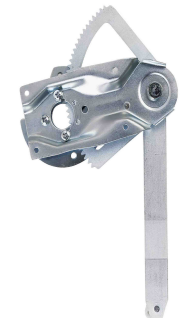

ELECTRICA - S/MOTOR

Máquina levanta cristal - 4 puertas - trasero - Mabuchi (8 dientes)

R-5232D SM
O&M: 97AGA27000BA SM
R-5232E SM
O&M: 97AGA27001BA SM

Escort Hatch/Sedan/Wagon 1997 até 2003
Pointer 1994 até 1996

ELECTRICA - S/MOTOR

Máquina levanta cristal - 2 puertas - Mabuchi (8 dientes)

R-4180D SM
O&M: 5Z3837502A SM
R-4180E SM
O&M: 5Z3837501A SM