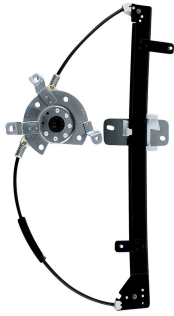

VOLKSWAGEN

ELECTRICA - S/MOTOR - motor inverso

Máquina levanta cristal - 4 puertas - trasero - Mabuchi (8 dientes)

R-4189D SM
O&M: 373839502B SM
R-4189E SM
O&M: 373839501B SM

Gol 1998 até 2014 Bola, G3 e G4
Parati 1997 até 2013 Bola, G3 e G4

ELECTRICA - S/MOTOR

Máquina levanta cristal - 4 puertas - trasero - original (10 dientes)

R-4140D SM
O&M: 373839501
R-4140E SM
O&M: 373839502