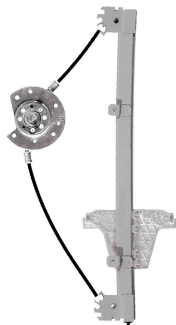

R-4397D  
O&M: 5Z4837402D  
R-4397E  
O&M: 5Z4837401D

Fox 2003 até set/2009 4P  
SpaceFox 2006 até set/2009

**MANUAL**

Máquina levanta cristal - 4 puertas - trasero - pin bajo

R-4398D  
O&M: 5Z4839402  
R-4398E  
O&M: 5Z4839401