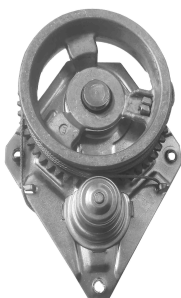

Máquina levanta cristal - 2 puertas

R-3112D  
O&M: 9299582  
R-3112E  
O&M: 9299581

Chevette 1973 até 1982 2P  
Marajó 1980 até 1982

**MANUAL**

Máquina levanta cristal - 2 puertas

R-3112D 83  
O&M: 94626686  
R-3112E 83  
O&M: 94626685