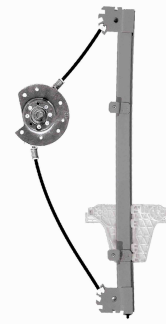

Fox 2003 até set/2009 4P
SpaceFox 2006 até set/2009

MANUAL

Máquina levanta cristal - 4 puertas - trasero - pin bajo

R-4398D
O&M: 5Z4839402
R-4398E
O&M: 5Z4839401