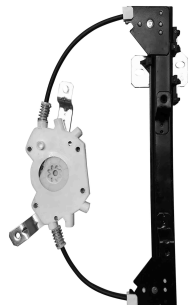

Duna 1984 até 1995
Elba 1985 até 1996
Uno 1984 até 2010
Uno Economy 2008 até 2013