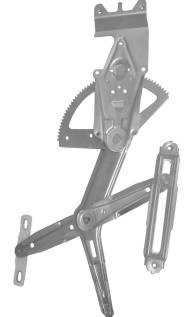

ELECTRICA - S/MOTOR - motor inverso

Máquina levanta cristal - 4 puertas - delantero - Mabuchi (8 dientes)

R-3327D SM
O&M: 93264210 SM
R-3327E SM
O&M: 93264209 SM

Corsa 2002 até 2012 4P
Montana 2003 até 2010

ELECTRICA - S/MOTOR

Máquina levanta cristal - 2 puertas/4 puertas - delantero - Bosch (8 dientes)

R-3374D SM
O&M: 93264210 SM
R-3374E SM
O&M: 93264209 SM