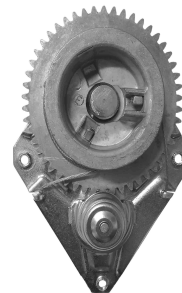

Chevette 1973 até 1982 2P
Marajó 1980 até 1982

MANUAL

Máquina levanta cristal - 2 puertas

R-3112D 83
O&M: 94626686
R-3112E 83
O&M: 94626685