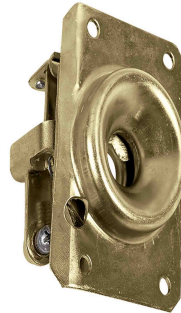

Sedan Mexicano 1971 em diante

Cerradura de puerta

F-4207D
O&M: 102837016I
F-4207E
O&M: 102837015I