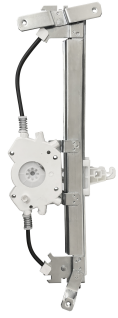

ELECTRICA - S/MOTOR

Máquina levanta cristal - 4 puertas - trasero - Mabuchi (8 dientes)

R-7408D SM
O&M: 9837248380 SM
R-7408E SM
O&M: 9838919880 SM

C3 2023 em diante

ELECTRICA - S/MOTOR

Máquina levanta cristal - Mabuchi (8 dientes)

R-7718D SM
O&M: 9221G3
R-7718E SM
O&M: 9221G3