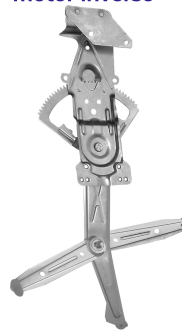

Monza 1984 até 1996 4P inclusive Tubarão

ELECTRICA - S/MOTOR - motor inverso

Máquina levanta cristal - 2 puertas - Mabuchi (8 dientes)

R-3323D SM
O&M: 52280830 SM
R-3323E SM
O&M: 52280829 SM