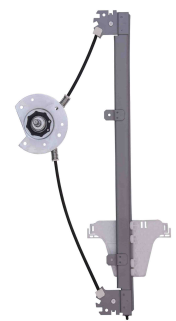

R-4400D  
O&M: 5Z4837402G  
R-4400E  
O&M: 5Z4837401G

Fox out/2009 em diante 4P

**MANUAL**

Máquina levanta cristal - 4 puertas - trasero - pin alto

R-4401D  
O&M: 5Z4839402D  
R-4401E  
O&M: 5Z4839401D

Fox out/2009 em diante