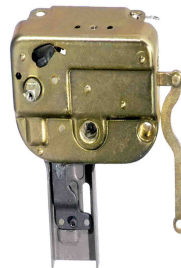

Cerradura de puerta - central - de la porta del medio - con enganche (gancho)

F-4213  
O&M: 211843604J

Kombi 1997 até 2014

Cerradura de puerta - central - de la porta del medio - con traba - con manija

F-4205  
O&M: 211843654