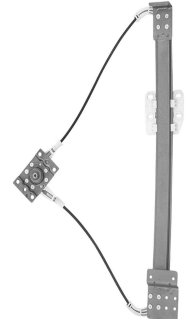

Voyage 1982 até 1987 4P

**MANUAL**

Máquina levanta cristal - 4 puertas - delantero - pin alto

R-4103D 4D  
O&M: 3028375027  
R-4103E 4D  
O&M: 3028375017

Voyage 1988 até 1996 4P argentino

**MANUAL**

Máquina levanta cristal - 2 puertas