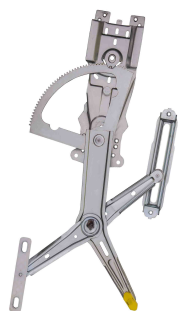

R-3374D SM  
O&M: 93264210 SM  
R-3374E SM  
O&M: 93264209 SM

Corsa 2002 até 2012 4P  
Montana 2003 até 2010

**ELECTRICA - S/MOTOR**

Máquina levanta cristal - 4 puertas - delantero - Bosch (10 dientes)

R-3379D SM  
O&M: 93264210 SM  
R-3379E SM  
O&M: 93264209 SM