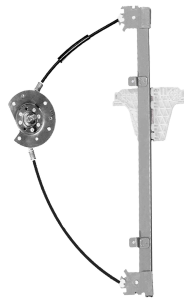

Fox 2003 até set/2009 2P

MANUAL

Máquina levanta cristal - 4 puertas - delantero - pin bajo

R-4397D
O&M: 5Z4837402D
R-4397E
O&M: 5Z4837401D