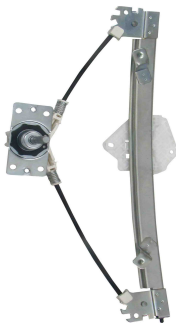

MANUAL

Máquina levanta cristal - 4 puertas - trasero

R-7496D
O&M: 7700434304
R-7496E
O&M: 7700434303

Clio 1999 até 2016
Symbol 2009 até 2013

MANUAL

Máquina levanta cristal - 2 puertas