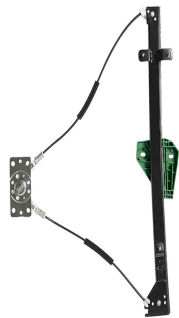

R-5139D  
O&M: 2S65A27000AF  
R-5139E  
O&M: 2S65A27001AF

Fiesta 2002 até 2014 Amazon

**MANUAL**

Máquina levanta cristal - 2 puertas

R-5144D  
O&M: 97KGB23200AF  
R-5144E  
O&M: 97KGB23201AF

Ka 1997 até 2007