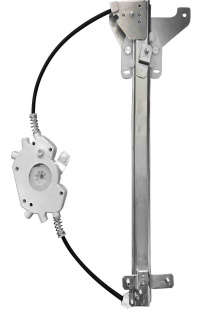

ELECTRICA - S/MOTOR - motor inverso

Máquina levanta cristal - 4 puertas - trasero - Mabuchi (8 dientes)

R-7526D SM
O&M: 83404R1010 SM
R-7526E SM
O&M: 83403R1010 SM