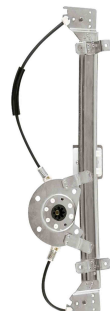

ELECTRICA - S/MOTOR - motor inverso

Máquina levanta cristal - 4 puertas - trasero - Mabuchi (8 dientes)

R-3351D SM
O&M: 93363860 SM
R-3351E SM
O&M: 93363859 SM

Fun 2002 até 2016 4P

ELECTRICA - S/MOTOR - motor inverso

Máquina levanta cristal - 2 puertas - Mabuchi (8 dientes)

R-3340D SM
O&M: 93334692 SM
R-3340E SM
O&M: 93334693 SM

Corsa 1994 até 2001 2P e Pick-up

ELECTRICA - S/MOTOR

Máquina levanta cristal - 2 puertas - Bosch (8 dientes)

R-3372D SM
O&M: 93334692 SM
R-3372E SM
O&M: 93334693 SM

Corsa 1994 até 2001 2P e Pick-up

ELECTRICA - S/MOTOR - motor inverso

Máquina levanta cristal - 4 puertas - delantero - Mabuchi (8 dientes)

R-3341D SM
O&M: 93334688 SM
R-3341E SM
O&M: 93334689 SM

Classic 2004 até 2016
Corsa 1995 até 2001 4P

ELECTRICA - S/MOTOR

Máquina levanta cristal - 4 puertas - delantero - Bosch (8 dientes)

R-3373D SM
O&M: 93334688 SM
R-3373E SM
O&M: 93334689 SM

Classic 2004 até 2016
Corsa 1995 até 2001 4P

ELECTRICA - S/MOTOR

Máquina levanta cristal - 4 puertas - delantero - Bosch (10 dientes)

R-3378D SM
O&M: 93334688 SM
R-3378E SM
O&M: 93334689 SM

Classic 2004 até 2016
Corsa 1995 até 2001 4P

ELECTRICA - S/MOTOR - motor inverso

Máquina levanta cristal - 4 puertas - trasero - Mabuchi (8 dientes)

R-3349D SM
O&M: 93253442 SM
R-3349E SM
O&M: 93253441 SM

Corsa 1995 até 2001

ELECTRICA - S/MOTOR - motor inverso

Máquina levanta cristal - 4 puertas - delantero - Mabuchi (8 dientes)

R-3327D SM
O&M: 93264210 SM
R-3327E SM
O&M: 93264209 SM

Corsa 2002 até 2012 4P
Montana 2003 até 2010

ELECTRICA - S/MOTOR

Máquina levanta cristal - 2 puertas/4 puertas - delantero - Bosch (8 dientes)

R-3374D SM
O&M: 93264210 SM
R-3374E SM
O&M: 93264209 SM

Corsa 2002 até 2012 4P
Montana 2003 até 2010

ELECTRICA - S/MOTOR