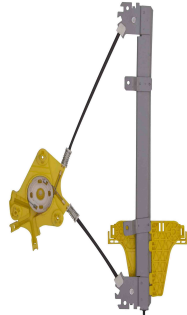

Gol jun/2008 em diante G5, G6 e G7
Voyage 2008 em diante G5, G6 e G7

ELECTRICA - S/MOTOR

Máquina levanta cristal - 2 puertas - Mabuchi (8 dientes)

R-4173D SM
O&M: 547837502D SM
R-4173E SM
O&M: 547837501D SM