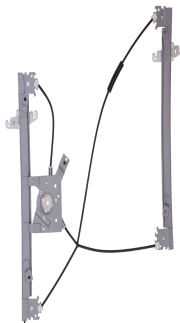

R-7713D SM  
O&M: 9222F7 SM  
R-7713E SM  
O&M: 9221F9 SM

206 2008 até jan/2009 2P  
207 2009 até 2014 2P

**ELECTRICA - S/MOTOR**

Máquina levanta cristal - 2 puertas - original (10 dientes)

R-7716D SM  
O&M: 9222F7 SM  
R-7716E SM  
O&M: 9221F9 SM