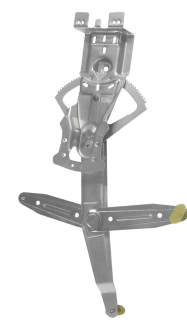

Fun 2002 até 2016 4P
Prisma 2006 até 2012

GM