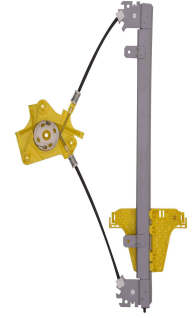

Gol jun/2008 em diante G5, G6 e G7
Voyage 2008 em diante G5, G6 e G7

ELECTRICA - S/MOTOR

Máquina levanta cristal - 4 puertas - trasero - Mabuchi (8 dientes)

R-4134D SM
O&M: 5U4839400A SM
R-4134E SM
O&M: 5U4839399A SM