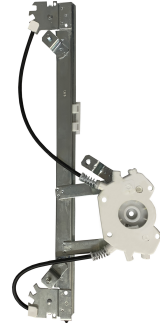

ELECTRICA - S/MOTOR

Máquina levanta cristal - 4 puertas - trasero - original (32 estrías)

R-1472D SM
O&M: 51835884
R-1472E SM
O&M: 51835885

Uno Vivace 2010 em diante