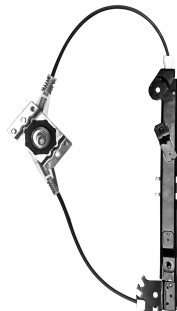

**MANUAL**

Máquina levanta cristal - 2 puertas

R-1442D  
O&M: 51720130  
R-1442E  
O&M: 51720129

Doblò 2002 em diante

**MANUAL**

Máquina levanta cristal - 4 puertas - trasero

R-1454D  
O&M: 51812480  
R-1454E  
O&M: 51812479