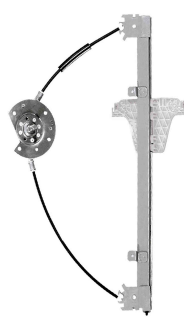

Fox out/2009 em diante 2P

MANUAL

Máquina levanta cristal - 4 puertas - delantero - pin alto

R-4400D
O&M: 5Z4837402G
R-4400E
O&M: 5Z4837401G