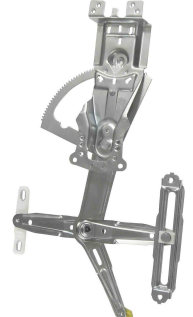

Corsa 2002 até 2012 4P
Montana 2003 até 2010

ELECTRICA - S/MOTOR

Máquina levanta cristal - 4 puertas - delantero - Bosch (10 dientes)

R-3379D SM
O&M: 93264210 SM
R-3379E SM
O&M: 93264209 SM