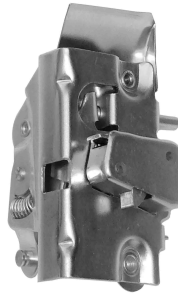

Cerradura de puerta

C-4200D  
O&M: 111837022Z  
C-4200E  
O&M: 111837021Z

Sedan 1200, 1300 e 1500 1959 até 1977

Cerradura de puerta

F-4201D  
O&M: 111837016Z  
F-4201E  
O&M: 111837015Z

Sedan 1200, 1300 e 1500 1959 até 1977