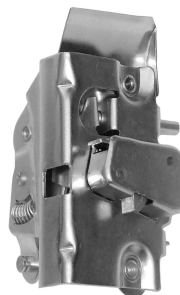

Sedan 1200, 1300 e 1500 1959 até 1977

Cierre del capot -
inferior

F-4203I
O&M: 111823509B