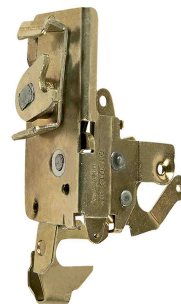

Sedan 1300, 1500 e 1600 1971 até 1981

FIAT

FIAT

GM

VOLKSWAGEN

VOLKSWAGEN

Cierre del capot - superior

F-4203S  
O&M: 111823507F

Sedan 1300, 1500 e 1600 1971 até 1981

Cierre del capot - inferior

F-4204I  
O&M: 152823509B

Sedan Mexicano 1971 em diante

Cerradura de puerta

F-4207D  
O&M: 102837016I  
F-4207E  
O&M: 102837015I

Brasília 1973 até 1982  
Sedan 1978 até 1996  
Variant 1978 até 1982

VOLKSWAGEN

Cerradura de puerta - central - de la porta del medio - con traba

F-421I  
O&M: 211841605I

Kombi Clipper 1976 até 1996

Cerradura del maletero - tapa

F-4202T  
O&M: 231829211I

Kombi 1957 até 1996

Cerradura del maletero - tapa

F-4206T  
O&M: 211829211H

Kombi 1997 até 2014

VOLKSWAGEN

Cerradura de puerta - central - de la porta del medio - con enganche (gancho)

F-4213  
O&M: 211843604J

Kombi 1997 até 2014

Cerradura de puerta - central - de la porta del medio - con traba - con manija