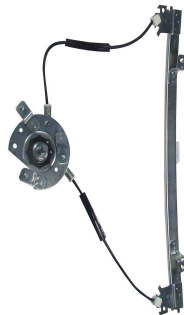

R-7497D
O&M: 7700303552
R-7497E
O&M: 7700303542

Kangoo 1999 até 2017

MANUAL

Máquina levanta cristal - 2 puertas

R-7494D
O&M: 7700842244
R-7494E
O&M: 7700842245

Clio 1999 até 2016

MANUAL

Máquina levanta cristal - 4 puertas - delantero

R-7495D
O&M: 7700842238
R-7495E
O&M: 7700842239

Clio 1999 até 2016

MANUAL

Máquina levanta cristal - 4 puertas - trasero

R-7496D
O&M: 7700434304
R-7496E
O&M: 7700434303

Clio 1999 até 2016
Symbol 2009 até 2013