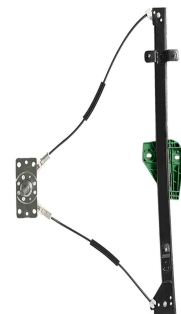

MANUAL

Máquina levanta cristal - 2 puertas

R-5144D
O&M: 97KGB23200AF
R-5144E
O&M: 97KGB23201AF