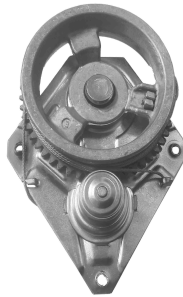

MANUAL

Máquina levanta cristal - 2 puertas

R-3112D 83
O&M: 94626686
R-3112E 83
O&M: 94626685