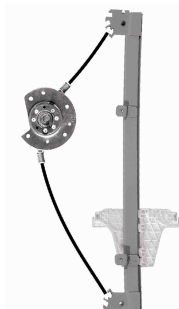

MANUAL

Máquina levanta cristal - 2 puertas - pin bajo

R-4396D
O&M: 5Z3837502E
R-4396E
O&M: 5Z3837501E

Fox 2003 até set/2009 2P

MANUAL

Máquina levanta cristal - 4 puertas - delantero - pin bajo

R-4397D
O&M: 5Z4837402D
R-4397E
O&M: 5Z4837401D