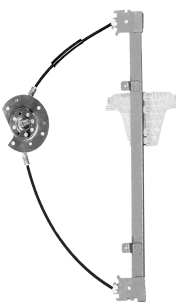

Fox 2003 até set/2009 2P

MANUAL

Máquina levanta cristal - 4 puertas - delantero - pin bajo

R-4397D
O&M: 5Z4837402D
R-4397E
O&M: 5Z4837401D