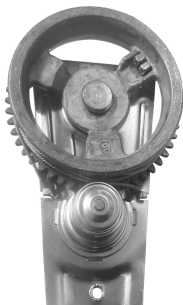

MANUAL

Máquina levanta cristal - 4 puertas - trasero

R-3113D 4T
O&M: 7323908
R-3113E 4T
O&M: 7323907