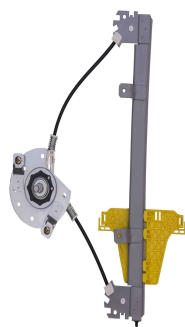

Gol jun/2008 em diante G5, G6 e G7
Voyage 2008 em diante G5, G6 e G7

MANUAL

Máquina levanta cristal - 4 puertas - delantero - pin bajo

R-4101D 4D
O&M: 3028375022
R-4101E 4D
O&M: 3028375012