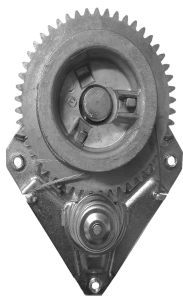

MANUAL

Máquina levanta cristal - 4 puertas - trasero

R-1463D
O&M: 51736258
R-1463E
O&M: 51736260

Idea 2005 até 2016

MANUAL

Máquina levanta cristal - 2 puertas

R-3112D
O&M: 9299582
R-3112E
O&M: 9299581

Chevette 1973 até 1982 2P
Marajó 1980 até 1982