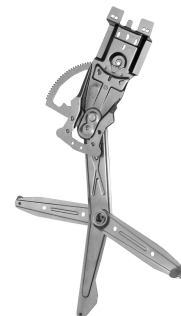

ELECTRICA - S/MOTOR

Máquina levanta cristal - 4 puertas - Bosch (8 dientes)

R-3370D SM
O&M: 93361654 SM
R-3370E SM
O&M: 93361653 SM

Fun 2000 até 2016 2P

ELECTRICA - S/MOTOR

Máquina levanta cristal - 2 puertas - Bosch (10 dientes)

R-3376D SM
O&M: 93361654 SM
R-3376E SM
O&M: 93361653 SM