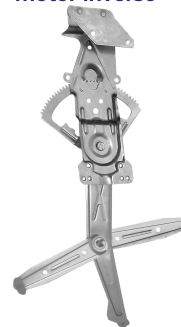

Monza 1984 até 1996 4P inclusive Tubarão

ELECTRICA - S/MOTOR - motor inverso

Máquina levanta cristal - 2 puertas - Mabuchi (8 dientes)

R-3323D SM
O&M: 52280834 SM
R-3323E SM
O&M: 52280829 SM