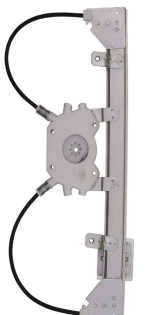

ELECTRICA - S/MOTOR

Máquina levanta cristal - 2 puertas - M.Carto (oblongo)

R-3330D SM
O&M: 94649144 SM
R-3330E SM
O&M: 94649143 SM

Monza 1983 até 1996 2P

ELECTRICA - S/MOTOR - motor inverso

Máquina levanta cristal - 2 puertas - Mabuchi (8 dientes)

R-3331D SM
O&M: 94649144 SM
R-3331E SM
O&M: 94649143 SM

Monza 1983 até 1996 2P

ELECTRICA - S/MOTOR - motor inverso

Máquina levanta cristal - 4 puertas - delantero - Mabuchi (8 dientes)

R-3329D SM
O&M: 52255182 SM
R-3329E SM
O&M: 52255181 SM

Monza 1984 até 1996 4P inclusive Tubarão

ELECTRICA - S/MOTOR - motor inverso

Máquina levanta cristal - 2 puertas - Mabuchi (8 dientes)

R-3323D SM
O&M: 52280834 SM
R-3323E SM
O&M: 52280829 SM

Ipanema 1989 até 1998
Kadett 1989 até 1998

ELECTRICA - S/MOTOR - motor inverso

Máquina levanta cristal - 2 puertas - Mabuchi (8 dientes)

R-3325D SM
O&M: 93361654 SM
R-3325E SM
O&M: 93361653 SM

Fun 2000 até 2016 2P

ELECTRICA - S/MOTOR

Máquina levanta cristal - 4 puertas - Bosch (8 dientes)

R-3370D SM
O&M: 93361654 SM
R-3370E SM
O&M: 93361653 SM

Fun 2000 até 2016 2P

ELECTRICA - S/MOTOR

Máquina levanta cristal - 2 puertas - Bosch (10 dientes)

R-3376D SM
O&M: 93361654 SM
R-3376E SM
O&M: 93361653 SM

Fun 2000 até 2016 2P

ELECTRICA - S/MOTOR - motor inverso

Máquina levanta cristal - 4 puertas - delantero - Mabuchi (8 dientes)

R-3326D SM
O&M: 93324534 SM
R-3326E SM
O&M: 93324533 SM

Fun 2002 até 2016 4P
Prisma 2006 até 2012

ELECTRICA - S/MOTOR

Máquina levanta cristal - 4 puertas - delantero - Bosch (8 dientes)

R-3371D SM
O&M: 93324534 SM
R-3371E SM
O&M: 93324533 SM

Fun 2002 até 2016 4P
Prisma 2006 até 2012

ELECTRICA - S/MOTOR

Máquina levanta cristal - 4 puertas - delantero - Bosch (10 dientes)