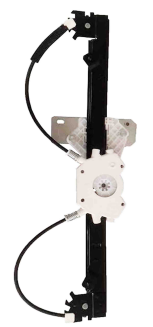

ELECTRICA - S/MOTOR

Máquina levanta cristal - 4 puertas - trasero - Mabuchi (8 dientes)

R-5156D SM
O&M: E3B5A27000BE SM
R-5156E SM
O&M: E3B5A27001BE SM