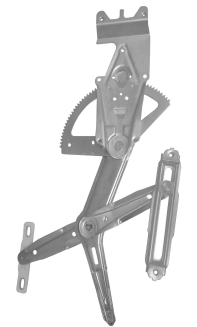

ELECTRICA - S/MOTOR - motor inverso

Máquina levanta cristal - 4 puertas - delantero - Mabuchi (8 dientes)

R-3327D SM
O&M: 93264210 SM
R-3327E SM
O&M: 93264209 SM