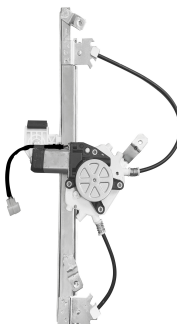

ELECTRICA - S/MOTOR

Máquina levanta cristal - 4 puertas -
trasero -
Mabuchi (8 dientes)

R-7724E
O&M: 9829045981