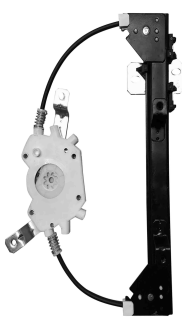

Duna 1984 até 1995
Elba 1985 até 1996
Uno 1984 até 2010
Uno Economy 2008 até 2013

ELECTRICA - S/MOTOR - motor inverso

Máquina levanta cristal - 2 puertas - Mabuchi (8 dientes)

R-1427D SM
O&M: 51835886 SM
R-1427E SM
O&M: 51835887 SM