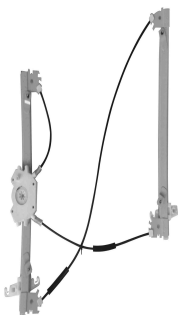

206 2008 até jan/2009
207 Passion/SW 2009 até
jan/2014 4P
Hoggar nov/2010 até 2014

ELECTRICA - S/MOTOR

Máquina levanta cristal -
2 puertas/4 puertas -
delantero -
original (10 dientes)

R-7714D SM
O&M: 9222EY SM
R-7714E SM
O&M: 9221EY SM