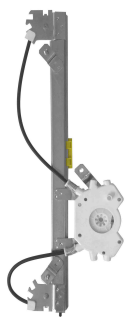

Uno 2010 em diante Vivace / Way / Sporting 4P

ELECTRICA - S/MOTOR

Máquina levanta cristal - 4 puertas - delantero - original (32 estrías)

R-1470D SM
O&M: 51835886
R-1470E SM
O&M: 51835887