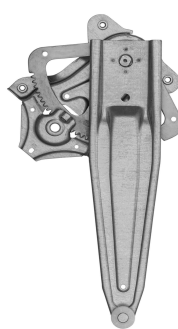

ELECTRICA - S/MOTOR

Máquina levanta cristal - 4 puertas - trasero - original (8 dientes)

R-7543D SM
O&M: 6980302210 SM
R-7543E SM
O&M: 6980402210 SM