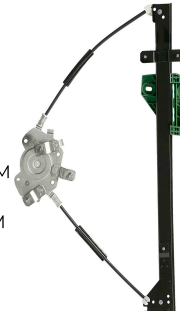

ELECTRICA - S/MOTOR - motor inverso

Máquina levanta cristal - 2 puertas - Mabuchi (8 dientes)

R-5145D SM
O&M: 97KG/B23200/BE SM
R-5145E SM
O&M: 97KG/B23201/BE SM