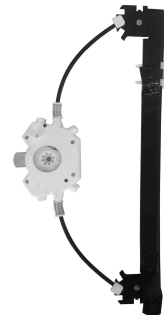

ELECTRICA - S/MOTOR

Máquina levanta cristal - 4 puertas - delantero - Mabuchi (8 dientes)

R-1451D SM
O&M: 520005757 SM
R-1451E SM
O&M: 520005759 SM

Mobi 2016 em diante
Strada 2021 em diante cabine simples e dupla

ELECTRICA - S/MOTOR

Máquina levanta cristal - 4 puertas - trasero - Mabuchi (8 dientes)

R-1452D SM
O&M: 52010304 SM
R-1452E SM
O&M: 52010303 SM