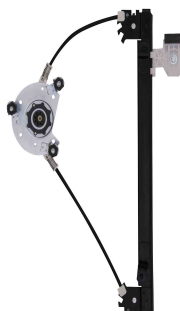

ELECTRICA - S/MOTOR

Máquina levanta cristal - 4 puertas - trasero - Mabuchi (8 dientes)

R-5234D SM
O&M: 2S65A27200BF SM
R-5234E SM
O&M: 2S65A27001BF SM