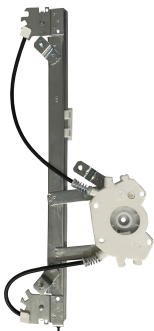

Uno Vivace 2010 em diante

ELECTRICA - S/MOTOR - motor inverso

Máquina levanta cristal - 4 puertas - trasero - Mabuchi (8 dientes)

R-1434D SM
O&M: 46446910 SM
R-1434E SM
O&M: 46446911 SM