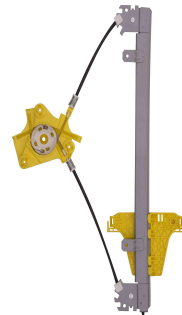

Gol jun/2008 em diante G5, G6 e G7
Voyage 2008 em diante G5, G6 e G7

ELECTRICA - S/MOTOR

Máquina levanta cristal - 4 puertas - trasero - Mabuchi (8 dientes)

R-4134D SM
O&M: 5U4839400A SM
R-4134E SM
O&M: 5U4839399A SM