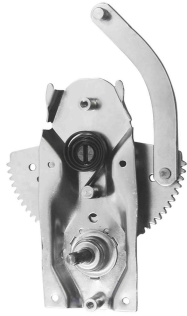

MANUAL

Máquina levanta cristal - 2 puertas - de pinza - pin alto

R-4163D
O&M: 2VC837502
R-4163E
O&M: 2VC837501

Worker / Titan / Tractor 2001 em diante

MANUAL

Máquina levanta cristal - 2 puertas

R-4188D
O&M: 2R2837398
R-4188E
O&M: 2R2837397

Constellation 2005 em diante

MANUAL

Máquina levanta cristal

R-4402D
O&M: 23B837502
R-4402E
O&M: 23B837501

Delivery 11.180 2017 em diante
Delivery 13.180 2017 em diante
Delivery 4.150 2017 em diante
Delivery 6.160 2017 em diante
Delivery 9.170 2017 em diante
Delivery Express 2017 em diante

MANUAL

Máquina levanta cristal - 2 puertas

R-5223D
O&M: BD3B98231WOO
R-5223E
O&M: BD3B98231WO1

F-75 1970 até 1982
Rural Willys 1956 até 1977

MANUAL

Máquina levanta cristal - 2 puertas

R-5141D
O&M: BD3C8123200A
R-5141E
O&M: BD3C8123201A