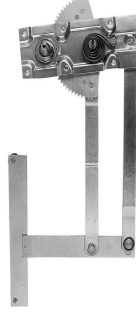

MANUAL

Máquina levanta cristal - 2 puertas - sin ventilete