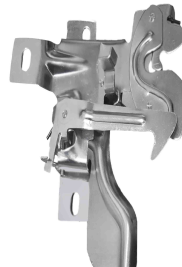

A-10 até 1984
C-10 até 1984
D-10 até 1984

Bisagra tapa
delantera - con
resorte

D-3384D
O&M: 94630704
D-3384E
O&M: 94630703

C-20 1985 em diante
D-20 1985 em diante
D-40 1985 em diante

Bisagra tapa
delantera - soporte

S-3385

A-10 até 1984
C-10 até 1984
D-10 até 1984

Bisagra tapa
delantera - con
resorte

D-5238D
O&M: 90TU16800A
D-5238E
O&M: 90TU16801A

F-1000 até 1992
F-4000 até 1992

Bisagra tapa
delantera - con
resorte

D-5239D
O&M: TNK823335
D-5239E
O&M: EITQ16796A

F-1000 1992 até 1998
F-4000 1992 até 1998

Cierre del capot -
inferior

F-5242I
O&M: 89TU16900AA

F-1000 até 1989
F-4000 até 1989

Cierre del capot -
superior - sin cable

F-5242S
O&M: DOTB16700B

F-1000 até 1989
F-11000 até 1989
F-14000 até 1989
F-4000 até 1989
F-7000 até 1989

Cierre del capot -
superior - con cable

F-5243S
O&M: 89TU16700AA

F-1000 1989 até 1992
F-11000 1989 até 1992
F-14000 1989 até 1992
F-4000 1989 até 1992
F-7000 1989 até 1992

GM

FORD

FORD

Est. Água Chata, 1233, Bonsucesso
Guarulhos, SP - CEP 07251-000
(11) 2088-7200