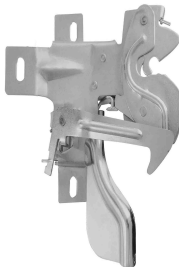

A-10 até 1984
C-10 até 1984
D-10 até 1984

Bisagra tapa
delantera - con
resorte

D-3384D
O&M: 94630704
D-3384E
O&M: 94630703

C-20 1985 em diante
D-20 1985 em diante
D-40 1985 em diante

Bisagra tapa
delantera - soporte

S-3385

A-10 até 1984
C-10 até 1984
D-10 até 1984

Bisagra tapa
delantera - con
resorte

D-5238D
O&M: 90TU16800A
D-5238E
O&M: 90TU16801A

F-1000 até 1992
F-4000 até 1992

Bisagra tapa
delantera - con
resorte

D-5239D
O&M: TNK823335
D-5239E
O&M: EITQ16796A

F-1000 1992 até 1998
F-4000 1992 até 1998

Cierre del capot -
inferior

F-5242I
O&M: 89TU16900AA

F-1000 até 1989
F-4000 até 1989

Cierre del capot -
superior - sin cable

F-5242S
O&M: DOTB16700B

F-1000 até 1989
F-11000 até 1989
F-14000 até 1989
F-4000 até 1989
F-7000 até 1989

Cierre del capot -
superior - con cable

F-5243S
O&M: 89TU16700AA

F-1000 1989 até 1992
F-11000 1989 até 1992
F-14000 1989 até 1992
F-4000 1989 até 1992
F-7000 1989 até 1992

GM

FORD

FORD

Est. Água Chata, 1233, Bonsucesso
Guarulhos, SP - CEP 07251-000
(11) 2088-7200