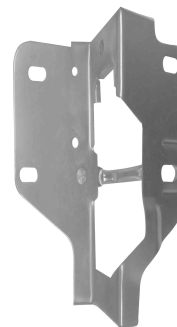

Zinni & Güell

Indústria de Auto Peças Ltda.

LINEA PICK-UP

SIN MÁQUINAS LEVANTA CRISTAL Y MOTORES

Canal de YouTube - pionero con consejos e instalaciones de productos

Bisagra tapa
delantera - con
resorte

D-3383D
O&M: 7362032
D-3383E
O&M: 7362031

A-10 até 1984
C-10 até 1984
D-10 até 1984

Bisagra tapa
delantera - con
resorte

D-3384D
O&M: 94630704
D-3384E
O&M: 94630703

C-20 1985 em diante
D-20 1985 em diante
D-40 1985 em diante

Bisagra tapa
delantera - soporte

S-3385

A-10 até 1984
C-10 até 1984
D-10 até 1984

Bisagra tapa
delantera - con
resorte

D-5238D
O&M: 90TU16800A
D-5238E
O&M: 90TU16801A

F-1000 até 1992
F-4000 até 1992

Bisagra tapa
delantera - con
resorte

D-5239D
O&M: TNK823335
D-5239E
O&M: EITQ16796A

F-1000 1992 até 1998
F-4000 1992 até 1998

Cierre del capot -
inferior

F-5242I
O&M: 89TU16900AA

F-1000 até 1989
F-4000 até 1989

Cierre del capot -
superior - sin cable

F-5242S
O&M: DOTB16700B

F-1000 até 1989
F-11000 até 1989
F-14000 até 1989
F-4000 até 1989
F-7000 até 1989