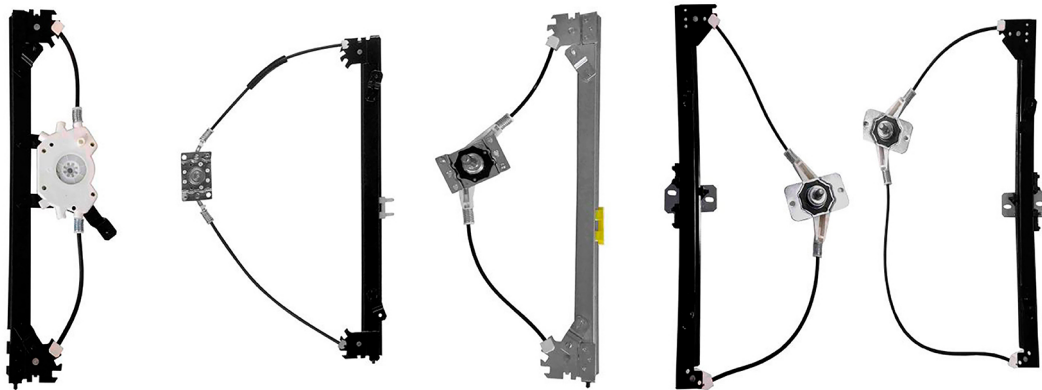

Zinni & Güell

Indústria de Auto Peças Ltda.

LINEA PICK-UP

SOLO MÁQUINAS LEVANTA CRISTAL MANUAIS

Canal de YouTube - pionero con consejos e instalaciones de productos

● GM	1
● FORD	2
● TOYOTA	3
● NISSAN	4
● AGRALE	5

MANUAL

Máquina levanta cristal - 2 puertas - delantero

R-3114D
O&M: 7320092
R-3114E
O&M: 7320091

C-10 1972 até 1985
D-10 1979 até 1985
D-60 1965 até 1985
Veraneio 1971 até 1985

MANUAL

Máquina levanta cristal - 2 puertas

R-3116D
O&M: 94637552
R-3116E
O&M: 94637551

A-20 1985 até 1990
A-40 1985 até 1990
C-20 1985 até 1990
D-20 1985 até 1990
D-40 1985 até 1990

MANUAL

Máquina levanta cristal - 2 puertas/4 puertas - delantero