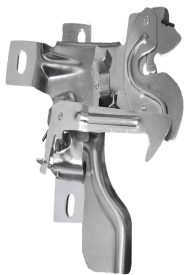

Cierre del capot -
inferior

F-5242I
O&M: 89TU16900AA

F-1000 até 1989
F-4000 até 1989

Cierre del capot -
superior - sin cable

F-5242S
O&M: DOTB16700B

F-1000 até 1989
F-11000 até 1989
F-14000 até 1989
F-4000 até 1989
F-7000 até 1989

GM

VOLKSWAGEN

FORD

FORD

FORD

Cierre del capot - superior - con cable

F-5243S
O&M: 89TU16700AA

F-1000 1989 até 1992
F-11000 1989 até 1992
F-14000 1989 até 1992
F-4000 1989 até 1992
F-7000 1989 até 1992