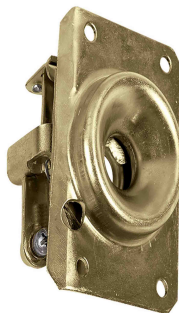

VOLKSWAGEN

VOLKSWAGEN

Cierre del capot - superior

F-4203S
O&M: 111823507F

Sedan 1300, 1500 e 1600 1971 até 1981

Cierre del capot - inferior

F-4204I
O&M: 152823509B

Sedan Mexicano 1971 em diante

Cerradura de puerta

F-4207D
O&M: 102837016I
F-4207E
O&M: 102837015I

Brasília 1973 até 1982
Sedan 1978 até 1996
Variant 1978 até 1982

VOLKSWAGEN

Cerradura de puerta - central - de la porta del medio - con traba

F-421I
O&M: 211841605I

Kombi Clipper 1976 até 1996

Cerradura del maletero - tapa

F-4202T
O&M: 231829211I

Kombi 1957 até 1996

Cerradura del maletero - tapa

F-4206T
O&M: 211829211H

Kombi 1997 até 2014