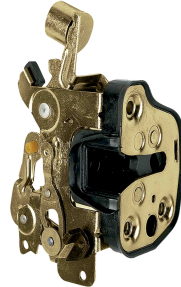

Classic 2004 até 2010
Corsa hatch/sedan/wagon 1994 até 2002 4P
Corsa sedan Classic 2002 até 2004

Cerradura de puerta

C-4200D
O&M: 111837022Z
C-4200E
O&M: 111837021Z