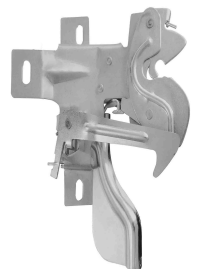

D-5238D
O&M: 90TU16800A
D-5238E
O&M: 90TU16801A

F-1000 até 1992
F-4000 até 1992

Bisagra tapa
delantera - con
resorte

D-5239D
O&M: TNK823335
D-5239E
O&M: EITQ16796A

F-1000 1992 até 1998
F-4000 1992 até 1998

Cierre del capot -
inferior

F-5242I
O&M: 89TU16900AA

F-1000 até 1989
F-4000 até 1989

Cierre del capot -
superior - sin cable

F-5242S
O&M: DOTB16700B

F-1000 até 1989
F-11000 até 1989
F-14000 até 1989
F-4000 até 1989
F-7000 até 1989