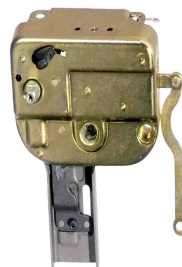

F-421I
O&M: 211841605I

Kombi Clipper 1976 até 1996

Cerradura del maletero - tapa

F-4202T
O&M: 231829211I

Kombi 1957 até 1996

Cerradura del maletero - tapa

F-4206T
O&M: 211829211H

Kombi 1997 até 2014

VOLKSWAGEN

Cerradura de puerta - central - de la porta del medio - con enganche (gancho)

F-4213
O&M: 211843604J

Kombi 1997 até 2014

Cerradura de puerta - central - de la porta del medio - con traba - con manija

F-4205
O&M: 211843654

Kombi 1997 até 2014

Cerradura de puerta - delantero

F-4498D
O&M: 231837016I
F-4498E
O&M: 231837015I

Kombi Clipper 1976 até 1996
Worker / Titan / Tractor 1980 em diante

VOLKSWAGEN

Cerradura de puerta - delantero - 2 puertas/4 puertas