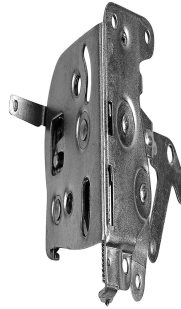

Duna 1984 até 1995 2P
Elba 1985 até 1996 2P
Uno 1984 até 2010 2P
Uno Fire Economy 2008 até 2013 2P

Cerradura de puerta -
delantero - interna

F-1441D
O&M: 7511860
F-1441E
O&M: 5941514