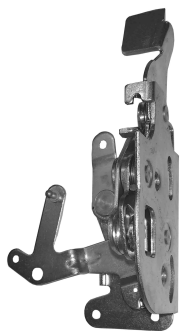

Cierre del capot - inferior

F-5244I
O&M: C7TZ16892B

F-11000
F-600

MARCOPOLO

Cerradura de puerta

F-2655D
O&M: 27242687
F-2655E
O&M: 27242686

G6 1996 até 2009

Est. Água Chata, 1233, Bonsucesso
Guarulhos, SP - CEP 07251-000
(11) 2088-7200