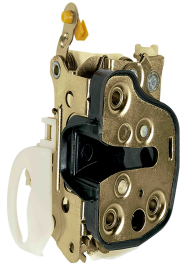

Classic 2004 até 2010
Corsa hatch/sedan/pick-up/wagon 1994 até
2002 2P/4P
Corsa sedan Classic 2002 até 2004

Cerradura de puerta -
trasero - 4 puertas

F-3356D
O&M: 90482462
F-3356E
O&M: 90482461