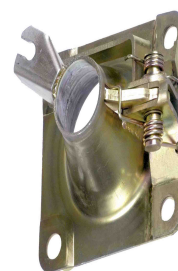

1111 / 1113 / 1313 / 1513 / 2013 / 2213 até 1990

Cierre del capot - inferior

F-2309I
O&M: A3848807660INF