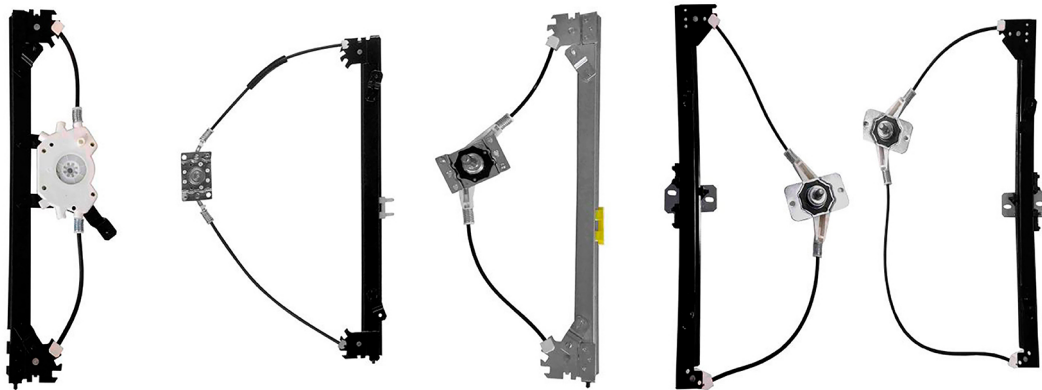

CATALOGO COMPLETO
SIN MÁQUINAS LEVANTA CRISTAL Y MOTORES

Canal de YouTube - pionero con consejos e instalaciones de productos