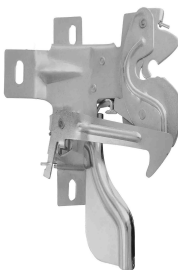

D-5238D
O&M: 90TU16800A
D-5238E
O&M: 90TU16801A

F-1000 até 1992
F-4000 até 1992

Bisagra tapa
delantera - con
resorte

D-5239D
O&M: TNK823335
D-5239E
O&M: EITQ16796A

F-1000 1992 até 1998
F-4000 1992 até 1998

Cierre del capot -
inferior

F-5242I
O&M: 89TU16900AA

F-1000 até 1989
F-4000 até 1989

Cierre del capot -
superior - sin cable

F-5242S
O&M: DOTB16700B

F-1000 até 1989
F-11000 até 1989
F-14000 até 1989
F-4000 até 1989
F-7000 até 1989