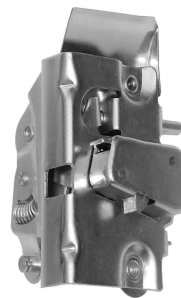

F-4201D
O&M: 111837016Z
F-4201E
O&M: 111837015Z

Sedan 1200, 1300 e 1500 1959 até 1977

Cierre del capot -
inferior

F-4203I
O&M: 111823509B

Sedan 1300, 1500 e 1600 1971 até 1981

FIAT

FIAT

GM