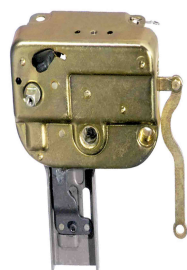

Sedan 1959 até 1996

VOLKSWAGEN

VOLKSWAGEN

VOLKSWAGEN

VOLKSWAGEN

Cerradura de puerta - central - de la porta del medio - con traba

F-4211
O&M: 2118416051

Kombi Clipper 1976 até 1996

Cerradura del maletero - tapa

F-4202T
O&M: 2318292111

Kombi 1957 até 1996

Cerradura del maletero - tapa

F-4206T
O&M: 211829211H

Kombi 1997 até 2014

VOLKSWAGEN

Cerradura de puerta - central - de la porta del medio - con enganche (gancho)

F-4213
O&M: 211843604J

Kombi 1997 até 2014

Cerradura de puerta - central - de la porta del medio - con traba - con manija

F-4205
O&M: 211843654

Kombi 1997 até 2014

Cerradura de puerta - delantero

F-4498D
O&M: 2318370161
F-4498E
O&M: 2318370151