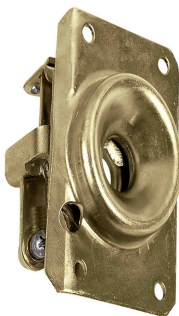

Sedan 1300, 1500 e 1600 1971 até 1981

Fecho do capô dianteiro - inferior

F-4204I
n.º Orig: 152823509B

Sedan Mexicano 1971 em diante

Fechadura da porta

F-4207D
n.º Orig: 102837016I
F-4207E
n.º Orig: 102837015I