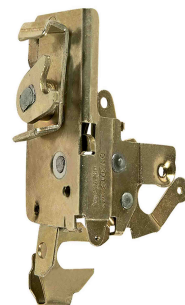

Fecho do capô dianteiro - superior

F-4203S
n.º Orig: 111823507F

Sedan 1300, 1500 e 1600 1971 até 1981

Fecho do capô dianteiro - inferior

F-4204I
n.º Orig: 152823509B

Sedan Mexicano 1971 em diante

Fechadura da porta

F-4207D
n.º Orig: 102837016I
F-4207E
n.º Orig: 102837015I

Brasília 1973 até 1982
Sedan 1978 até 1996
Variant 1978 até 1982

Fechadura da porta central - da porta do meio - com trava

F-421I
n.º Orig: 211841605I

Kombi Clipper 1976 até 1996

Fechadura da tampa do porta-malas - tampa

F-4202T
n.º Orig: 231829211I

Kombi 1957 até 1996

Fechadura da tampa do porta-malas - tampa

F-4206T
n.º Orig: 211829211H

Kombi 1997 até 2014