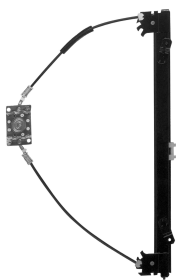

MANUAL

Máquina de vidro -
2 portas

R-1442D
nº:Orig: 51720130
R-1442E
nº:Orig: 51720129

Doblo 2002 em diante

MANUAL

Máquina de vidro -
4 portas - traseira

R-1454D
nº:Orig: 51812480
R-1454E
nº:Orig: 51812479