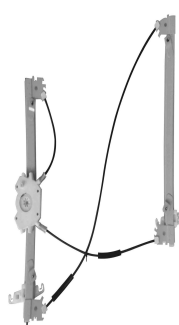

206 2008 até jan/2009
207 Passion/SW 2009 até
jan/2014 4P
Hoggar nov/2010 até 2014

ELÉTRICA - s/motor

Máquina de vidro -
2 portas/4 portas -
dianteira -
original (10 dentes)

R-7714D SM
n.º Orig: 9222EY SM
R-7714E SM
n.º Orig: 9221EY SM