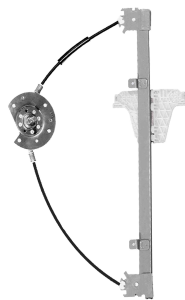

Fox 2003 até set/2009 2P

MANUAL

Máquina de vidro -
4 portas - dianteira -
pino baixo

R-4397D
n.º Orig: 5Z4837402D
R-4397E
n.º Orig: 5Z4837401D