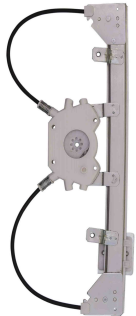

ELÉTRICA - s/motor - motor invertido

Máquina de vidro -
4 portas - traseira -
Mabuchi (8 dentes)

R-3351D SM
n.º Orig: 93363860 SM
R-3351E SM
n.º Orig: 93363859 SM