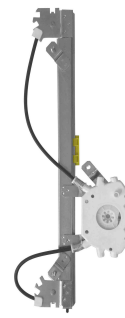

Uno 2010 em diante Vivace / Way / Sporting 4P

ELÉTRICA - s/motor

Máquina de vidro -
2 portas - dianteira -
original (32 estrias)

R-1470D SM
n.º Orig: 51835886
R-1470E SM
n.º Orig: 51835887