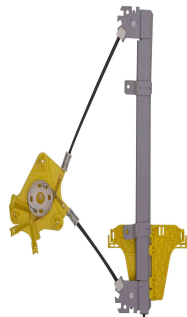

ELÉTRICA - s/motor

Máquina de vidro -
4 portas - traseira -
Bosch (32 estrias)

R-4137D SM
n.º Orig: 5U4839400A SM
R-4137E SM
n.º Orig: 5U4839399A SM