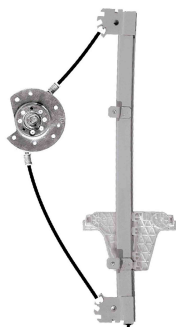

Fox 2003 até set/2009
SpaceFox 2006 até set/2009

MANUAL

Máquina de vidro -
2 portas - pino alto

R-4399D
n.º Orig: 5Z3837502G
R-4399E
n.º Orig: 5Z3837501G