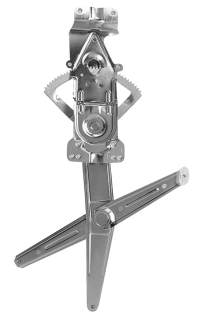

ELÉTRICA - s/motor - motor invertido

Máquina de vidro -
2 portas -
Mabuchi (8 dentes)

R-3323D SM
n.º Orig: 52280830 SM
R-3323E SM
n.º Orig: 52280829 SM

Ipanema 1989 até 1998
Kadett 1989 até 1998

ELÉTRICA - s/motor - motor invertido

Máquina de vidro -
2 portas -
Mabuchi (8 dentes)

R-3325D SM
n.º Orig: 93361654 SM
R-3325E SM
n.º Orig: 93361653 SM