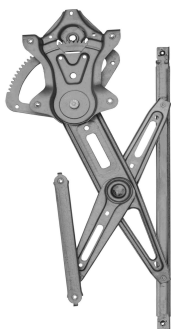

ELÉTRICA - s/motor

Máquina de vidro -
4 portas - dianteira -
original (8 dentes)

R-7542D SM
n.ºOrig: 6980102250 SM
R-7542E SM
n.ºOrig: 6980202260 SM