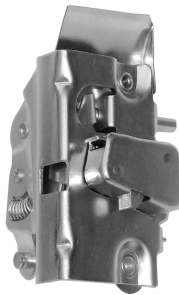

Sedan 1200, 1300 e 1500 1959 até 1977

Fecho do capô dianteiro - inferior

F-4203I
n.º Orig: 111823509B