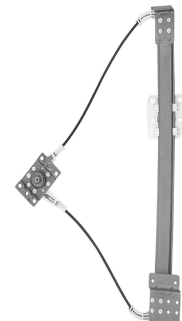

Voyage 1982 até 1987 4P

MANUAL

Máquina de vidro - 4 portas - dianteira - pino alto

R-4103D 4D
n.º Orig: 3028375027
R-4103E 4D
n.º Orig: 3028375017

Voyage 1988 até 1996 4P argentino

MANUAL

Máquina de vidro - 2 portas