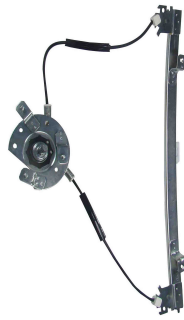

MANUAL

Máquina de vidro - 2 portas

R-7494D
n.º Orig: 7700842244
R-7494E
n.º Orig: 7700842245

Clio 1999 até 2016

MANUAL

Máquina de vidro - 4 portas - dianteira