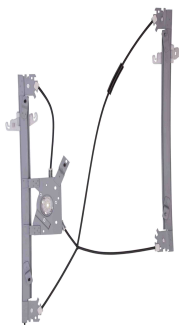

R-7713D SM
n.º Orig: 9222F7 SM
R-7713E SM
n.º Orig: 9221F9 SM

206 2008 até jan/2009 2P
207 2009 até 2014 2P

ELÉTRICA - s/motor

Máquina de vidro -
2 portas -
original (10 dentes)

R-7716D SM
n.º Orig: 9222F7 SM
R-7716E SM
n.º Orig: 9221F9 SM