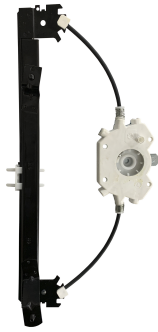

ELÉTRICA - s/motor

Máquina de vidro -
4 portas -
original (32 estrias)

R-1473E SM
nº.Orig: 52005759

Mobi 2016 em diante
Strada Nova Geração 2021 em
diante