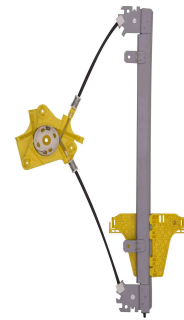

ELÉTRICA - s/motor - motor invertido

Máquina de vidro -
4 portas - traseira -
Mabuchi (8 dentes)

R-4189D SM
n.º Orig: 373839502B SM
R-4189E SM
n.º Orig: 373839501B SM

Gol 1998 até 2014 Bola, G3 e G4
Parati 1997 até 2013 Bola, G3 e G4

ELÉTRICA - s/motor

Máquina de vidro -
4 portas - traseira -
original (10 dentes)

R-4140D SM
n.º Orig: 373839501
R-4140E SM
n.º Orig: 373839502

Gol 1998 até 2014 Bola, G3 e G4
Parati 1997 até 2013 Bola, G3 e G4

ELÉTRICA - s/motor

Máquina de vidro -
2 portas -
Mabuchi (8 dentes)

R-4135D SM
n.º Orig: 5U3837400 SM
R-4135E SM
n.º Orig: 5U3837399 SM

Gol nov/2012 em diante G5, G6 e G7
Saveiro cabine simples 2010 em diante G5, G6 e G7

ELÉTRICA - s/motor

Máquina de vidro -
2 portas -
Bosch (32 estrias)

R-4138D SM
n.º Orig: 5U3837400 SM
R-4138E SM
n.º Orig: 5U3837399 SM

Gol nov/2012 em diante G5, G6 e G7
Saveiro cabine simples 2010 em diante G5, G6 e G7

ELÉTRICA - s/motor

Máquina de vidro -
4 portas - dianteira -
Mabuchi (8 dentes)

R-4133D SM
n.º Orig: 5U4837400 SM
R-4133E SM
n.º Orig: 5U4837399 SM

Gol jun/2008 em diante G5, G6 e G7
Saveiro cabine estendida 2010 em diante G5, G6 e G7
Voyage 2008 em diante G5, G6 e G7

ELÉTRICA - s/motor

Máquina de vidro -
4 portas - dianteira -
Bosch (32 estrias)

R-4136D SM
n.º Orig: 5U4837400 SM
R-4136E SM
n.º Orig: 5U4837399 SM

Gol jun/2008 em diante G5, G6 e G7
Voyage 2008 em diante G5, G6 e G7

ELÉTRICA - s/motor

Máquina de vidro -
4 portas - traseira -
Mabuchi (8 dentes)

R-4134D SM
n.º Orig: 5U4839400A SM
R-4134E SM
n.º Orig: 5U4839399A SM

Gol jun/2008 em diante G5, G6 e G7
Voyage 2008 em diante G5, G6 e G7

ELÉTRICA - s/motor

Máquina de vidro -
4 portas - traseira -
Bosch (32 estrias)

R-4137D SM
n.º Orig: 5U4839400A SM
R-4137E SM
n.º Orig: 5U4839399A SM

Gol jun/2008 em diante G5, G6 e G7
Voyage 2008 em diante G5, G6 e G7

ELÉTRICA - s/motor