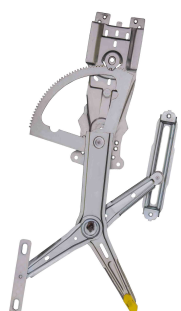

R-3374D SM
n.º Orig: 93264210 SM
R-3374E SM
n.º Orig: 93264209 SM

Corsa 2002 até 2012 4P
Montana 2003 até 2010

ELÉTRICA - s/motor

Máquina de vidro -
4 portas - dianteira -
Bosch (10 dentes)

R-3379D SM
n.º Orig: 93264210 SM
R-3379E SM
n.º Orig: 93264209 SM