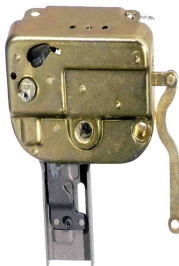

Kombi Clipper 1976 até 1996

Fechadura da tampa do porta-malas - tampa

F-4202T
n.º Orig: 231829211I

Kombi 1957 até 1996

Fechadura da tampa do porta-malas - tampa

F-4206T
n.º Orig: 211829211H

Kombi 1997 até 2014

Fechadura da porta central - da porta do meio - com engate (lingueta)

F-4213
n.º Orig: 211843604J

Kombi 1997 até 2014

Fechadura da porta central - da porta do meio - com trava - com maçaneta

F-4205
n.º Orig: 211843654

Kombi 1997 até 2014

Fechadura da porta - dianteira

F-4498D
n.º Orig: 231837016I
F-4498E
n.º Orig: 231837015I

Kombi Clipper 1976 até 1996
Worker / Titan / Tractor 1980 em diante

Fechadura da porta -
dianteira -
2 portas/4 portas