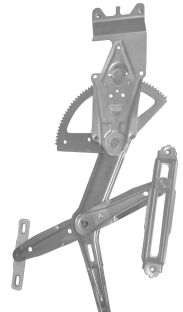

ELÉTRICA - s/motor - motor invertido

Máquina de vidro -
2 portas - dianteira -
Mabuchi (8 dentes)

R-3327D SM
n.º Orig: 93264210 SM
R-3327E SM
n.º Orig: 93264209 SM