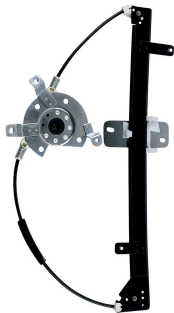

ELÉTRICA - s/motor - motor invertido

Máquina de vidro -
4 portas - traseira -
Mabuchi (8 dentes)

R-4189D SM
n.º Orig: 373839502B SM
R-4189E SM
n.º Orig: 373839501B SM