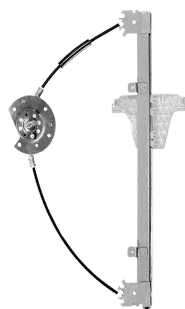

Fox out/2009 em diante 2P

MANUAL

Máquina de vidro -
4 portas - dianteira -
pino alto

R-4400D
n.º Orig: 5Z4837402G
R-4400E
n.º Orig: 5Z4837401G