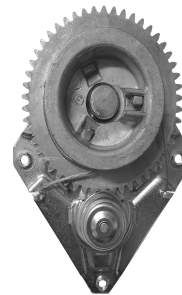

Chevette 1973 até 1982 2P
Marajó 1980 até 1982