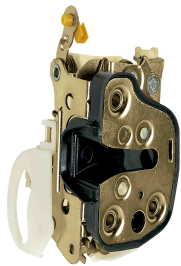

Fechadura da porta -
dianteira

F-3355D
n.º Orig: 90452382
F-3355E
n.º Orig: 90452381

Classic 2004 até 2010
Corsa hatch/sedan/pick-up/wagon 1994 até 2002 2P/4P
Corsa sedan Classic 2002 até 2004

Fechadura da porta -
traseira - 4 portas

F-3356D
n.º Orig: 90482462
F-3356E
n.º Orig: 90482461