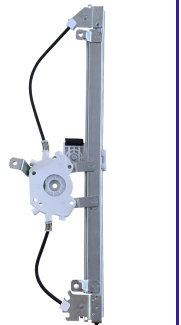

ELÉTRICA - s/motor

Máquina de vidro -
4 portas - dianteira -
original (34 estrias)

R-5254D SM
n.º Orig: CN15A23201EB
R-5254E SM
n.º Orig: CN15A23200EB