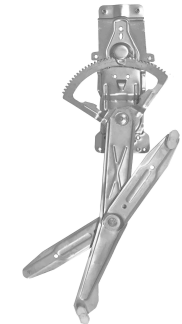

GM

MANUAL

Máquina de vidro -
4 portas - dianteira

R-3318D
n.º Orig: 94700284
R-3318E
n.º Orig: 94700283

Agile 2009 até 2014
Montana 2011 em diante G2

MANUAL

Máquina de vidro -
4 portas - traseira

R-3319D
n.º Orig: 94700281
R-3319E
n.º Orig: 94700282

Agile 2009 até 2014

ELÉTRICA - s/motor

Máquina de vidro -
2 portas -
M.Carto (oblongo)

R-3330D SM
n.º Orig: 94649144 SM
R-3330E SM
n.º Orig: 94649143 SM

Monza 1983 até 1996 2P

ELÉTRICA - s/motor - motor invertido

Máquina de vidro -
2 portas -
Mabuchi (8 dentes)

R-3331D SM
n.º Orig: 94649144 SM
R-3331E SM
n.º Orig: 94649143 SM

Monza 1983 até 1996 2P

ELÉTRICA - s/motor - motor invertido

Máquina de vidro -
4 portas - dianteira -
Mabuchi (8 dentes)

R-3329D SM
n.º Orig: 52255182 SM
R-3329E SM
n.º Orig: 52255181 SM

Monza 1984 até 1996 4P inclusive Tubarão

ELÉTRICA - s/motor - motor invertido

Máquina de vidro -
2 portas -
Mabuchi (8 dentes)

R-3323D SM
n.º Orig: 52280830 SM
R-3323E SM
n.º Orig: 52280829 SM

Ipanema 1989 até 1998
Kadett 1989 até 1998

ELÉTRICA - s/motor - motor invertido

Máquina de vidro -
2 portas -
Mabuchi (8 dentes)

R-3325D SM
n.º Orig: 93361654 SM
R-3325E SM
n.º Orig: 93361653 SM

Celta 2000 até 2016 2P

ELÉTRICA - s/motor

Máquina de vidro -
2 portas -
Bosch (8 dentes)

R-3370D SM
n.º Orig: 93361654 SM
R-3370E SM
n.º Orig: 93361653 SM

Celta 2000 até 2016 2P

ELÉTRICA - s/motor

Máquina de vidro -
2 portas -
Bosch (10 dentes)

R-3376D SM
n.º Orig: 93361654 SM
R-3376E SM
n.º Orig: 93361653 SM

Celta 2000 até 2016 2P

ELÉTRICA - s/motor - motor invertido

Máquina de vidro -
4 portas - dianteira -
Mabuchi (8 dentes)

R-3326D SM
n.º Orig: 93324534 SM
R-3326E SM
n.º Orig: 93324533 SM

Celta 2002 até 2016 4P
Prisma 2006 até 2012

ELÉTRICA - s/motor

Máquina de vidro -
4 portas - dianteira -
Bosch (8 dentes)

R-3371D SM
n.º Orig: 93324534 SM
R-3371E SM
n.º Orig: 93324533 SM