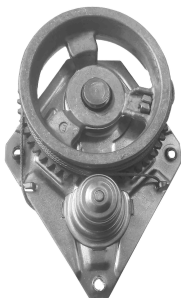

R-3112D
n.º Orig: 9299582
R-3112E
n.º Orig: 9299581

Chevette 1973 até 1982 2P
Marajó 1980 até 1982

MANUAL

Máquina de vidro -
2 portas

R-3112D 83
n.º Orig: 94626686
R-3112E 83
n.º Orig: 94626685

Chevette 1983 até 1993 2P
Chevy 500 1983 até 1995
Marajó 1983 até 1989