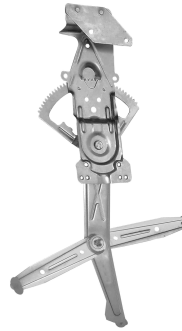

ELÉTRICA - s/motor - motor invertido

Máquina de vidro -
4 portas - dianteira -
Mabuchi (8 dentes)

R-3329D SM
n.º Orig: 52255182 SM
R-3329E SM
n.º Orig: 52255181 SM