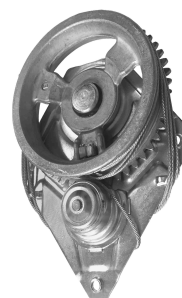

Chevette 1983 até 1986 4P