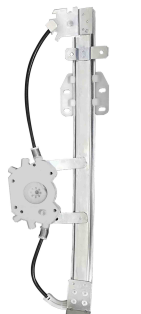

ELÉTRICA - s/motor

Máquina de vidro -
2 portas -
Mabuchi (8 dentes)

R-4176D SM
n.º Orig: 2118375021 SM
R-4176E SM
n.º Orig: 2118375011 SM

Kombi 1976 até 2014

ELÉTRICA - s/motor - motor invertido

Máquina de vidro -
2 portas/4 portas -
dianteira -
Mabuchi (8 dentes)

R-4190D SM
n.º Orig: ZBC837502A SM
R-4190E SM
n.º Orig: ZBC837501A SM

Royale 1992 até 1996
Santana 1984 até 1998
Santana Quantum 1984 até 1998
Versailles 1991 até 1996

ELÉTRICA - s/motor

Máquina de vidro -
2 portas/4 portas -
dianteira -
M.Cartó (oblongo)

R-4193D SM
n.º Orig: 3278375025 SM
R-4193E SM
n.º Orig: 3278375015 SM

Santana 1984 até 1998
Santana Quantum 1984 até 1998

ELÉTRICA - s/motor - motor invertido

Máquina de vidro -
4 portas - dianteira -
Mabuchi (8 dentes)

R-4191D SM
n.º Orig: 3278375023 SM
R-4191E SM
n.º Orig: 3278375013 SM

Santana 1999 até 2006
Santana Quantum 1999 até 2002

ELÉTRICA - s/motor - motor invertido

Máquina de vidro -
4 portas - traseira -
Mabuchi (8 dentes)

R-4192D SM
n.º Orig: ZBD839502A SM
R-4192E SM
n.º Orig: ZBD839501A SM

Santana 1999 até 2006
Santana Quantum 1999 até 2002

ELÉTRICA - s/motor

Máquina de vidro -
4 portas - traseira -
M.Cartó (oblongo)

R-4194D SM
n.º Orig: 3278395025 SM
R-4194E SM
n.º Orig: 3278395015 SM

Santana 1984 até 1998
Santana Quantum 1984 até 1998

ELÉTRICA - s/motor

Máquina de vidro -
2 portas -
M.Cartó (oblongo)

R-4130D SM
n.º Orig: 3058375025 SM
R-4130E SM
n.º Orig: 3058375015 SM

Gol 1980 até 1994
Parati 1982 até 1995
Saveiro 1982 até 1997
Voyage 1981 até 1995 2P

ELÉTRICA - s/motor

Máquina de vidro -
2 portas -
Mabuchi (8 dentes)

R-4131D SM
n.º Orig: 3058375025 SM
R-4131E SM
n.º Orig: 3058375015 SM

Gol 1000 1992 até 1996
Gol 1980 até 1994
Parati 1982 até 1996
Saveiro 1982 até 1997
Voyage 1981 até 1996

ELÉTRICA - s/motor

Máquina de vidro -
2 portas -
Mabuchi (8 dentes)