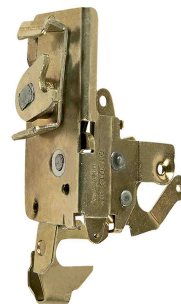

Fecho do capô  
dianteiro - superior

F-4203S  
n.º Orig: 111823507F

Sedan 1300, 1500 e 1600 1971 até 1981

Fecho do capô  
dianteiro - inferior

F-4204I  
n.º Orig: 152823509B

Sedan Mexicano 1971 em diante

Fechadura da porta

F-4207D  
n.º Orig: 102837016I  
F-4207E  
n.º Orig: 102837015I

Brasília 1973 até 1982  
Sedan 1978 até 1996  
Variant 1978 até 1982

VOLKSWAGEN

Fechadura da porta -  
central - da porta do  
meio - com trava

F-421I  
n.º Orig: 211841605I

Kombi Clipper 1976 até 1996

Fechadura da tampa  
do porta-malas -  
tampa

F-4202T  
n.º Orig: 231829211I

Kombi 1957 até 1996

Fechadura da tampa  
do porta-malas -  
tampa

F-4206T  
n.º Orig: 211829211H

Kombi 1997 até 2014

VOLKSWAGEN

Fechadura da porta -  
central - da porta do  
meio - com engate  
(lingueta)

F-4213  
n.º Orig: 211843604J

Kombi 1997 até 2014

Fechadura da porta -  
central - da porta do  
meio - com trava -  
com maçaneta