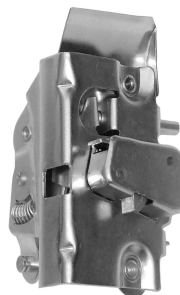

Fechadura da porta - traseira - 4 portas

F-3356D  
n.º Orig: 90482462  
F-3356E  
n.º Orig: 90482461

Classic 2004 até 2010  
Corsa hatch/sedan/wagon 1994 até 2002 4P  
Corsa sedan Classic 2002 até 2004

Fechadura da porta

C-4200D  
n.º Orig: 111837022Z  
C-4200E  
n.º Orig: 111837021Z

Sedan 1200, 1300 e 1500 1959 até 1977

Fechadura da porta

F-4201D  
n.º Orig: 111837016Z  
F-4201E  
n.º Orig: 111837015Z

Sedan 1200, 1300 e 1500 1959 até 1977