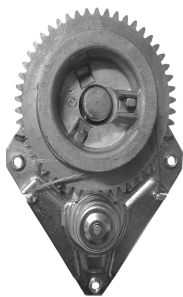

MANUAL

Máquina de vidro -
4 portas - traseira

R-1463D
n.ºOrig: 51736258
R-1463E
n.ºOrig: 51736260

Idea 2005 até 2016

MANUAL

Máquina de vidro -
2 portas

R-3112D
n.º Orig: 9299582
R-3112E
n.º Orig: 9299581

Chevette 1973 até 1982 2P
Marajó 1980 até 1982