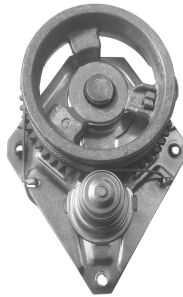

MANUAL

Máquina de vidro -
2 portas

R-3112D 83
n.º Orig: 94626686
R-3112E 83
n.º Orig: 94626685