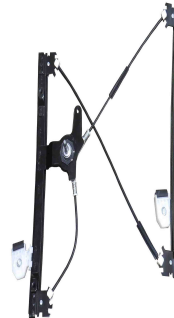

R-4100D
nº.Orig: 5X0837502
R-4100E
nº.Orig: 5X0837501

Gol Special 2001 até 2014 G3/G4

MANUAL

Máquina de vidro -
4 portas - dianteira -
sobe vidro no sentido
anti-horário

R-4175D
nº.Orig: 373837502
R-4175E
nº.Orig: 373837501

Gol 1998 até 2014 4P Bola, G3 e
G4
Parati 1997 até 2013 4P Bola, G3
e G4
Saveiro 1998 até 2010 Bola, G3 e
G4

MANUAL

Máquina de vidro -
4 portas - dianteira -
sobe vidro no sentido
horário

R-4179D
R-4179E