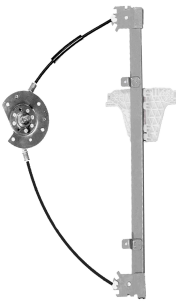

MANUAL

Máquina de vidro -
2 portas

R-4172D
n.º Orig: 547837502B
R-4172E
n.º Orig: 547837501B

Escort 1993 até 1996
Logus 1993 até 1997

MANUAL

Máquina de vidro -
4 portas - dianteira

R-5216D
n.º Orig: 95ABA23201AA
R-5216E
n.º Orig: 95ABA23202AA

Escort Hatch/Sedan/Wagon
1997 até 2003
Pointer 1994 até 1996

MANUAL

Máquina de vidro -
4 portas - traseira

R-5250D
n.º Orig: 95ABA27000AA
R-5250E
n.º Orig: 95ABA27001AA

Escort hatch 1997 até 2003
Escort sedan 1997 até 1998
Escort SW 1997 até 2003
Pointer 1994 até 1996
Verona 1993 até 1996

MANUAL

Máquina de vidro -
2 portas - pino baixo

R-4396D
n.º Orig: 5Z3837502E
R-4396E
n.º Orig: 5Z3837501E

Fox 2003 até set/2009 2P

MANUAL

Máquina de vidro -
4 portas - dianteira -
pino baixo

R-4397D
n.º Orig: 5Z4837402D
R-4397E
n.º Orig: 5Z4837401D

Fox 2003 até set/2009 4P
SpaceFox 2006 até set/2009

MANUAL

Máquina de vidro -
4 portas - traseira -
pino baixo

R-4398D
n.º Orig: 5Z4839402
R-4398E
n.º Orig: 5Z4839401

Fox 2003 até set/2009
SpaceFox 2006 até set/2009

MANUAL

Máquina de vidro -
2 portas - pino alto

R-4399D
n.º Orig: 5Z3837502G
R-4399E
n.º Orig: 5Z3837501G

Fox out/2009 em diante 2P

MANUAL

Máquina de vidro -
4 portas - dianteira -
pino alto

R-4400D
n.º Orig: 5Z4837402G
R-4400E
n.º Orig: 5Z4837401G

Fox out/2009 em diante 4P

MANUAL

Máquina de vidro -
4 portas - traseira -
pino alto

R-4401D
n.º Orig: 5Z4839402D
R-4401E
n.º Orig: 5Z4839401D

Fox out/2009 em diante

MANUAL

Máquina de vidro -
2 portas

R-4197D
n.º Orig: 111837502F
R-4197E
n.º Orig: 111837501F

Sedan Americano

MANUAL

Máquina de vidro -
2 portas

R-4167D
n.º Orig: 111837502H
R-4167E
n.º Orig: 111837501H

Sedan Alemão 1968 até 1974

MANUAL

Máquina de vidro -
2 portas

R-4164D
n.º Orig: 111837502K
R-4164E
n.º Orig: 111837501K

Sedan Mexicano 1972 em diante