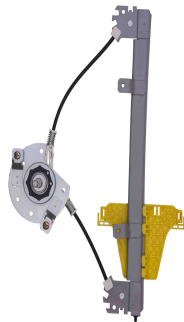

Gol jun/2008 em diante G5, G6 e
G7
Voyage 2008 em diante G5, G6 e
G7

MANUAL

Máquina de vidro -
4 portas - dianteira -
pino baixo

R-4101D 4D
nº.Orig: 3028375022
R-4101E 4D
nº.Orig: 3028375012