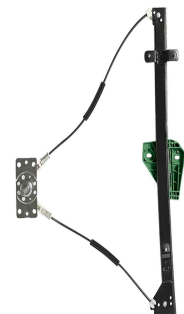

MANUAL

Máquina de vidro -
2 portas

R-5144D
n.º Orig: 97KGB23200AF
R-5144E
n.º Orig: 97KGB23201AF