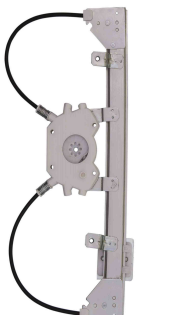

ELÉTRICA - s/motor

Máquina de vidro -
2 portas -
M.Cartó (obilongo)

R-3330D SM
n.º Orig: 94649144 SM
R-3330E SM
n.º Orig: 94649143 SM

Monza 1983 até 1996 2P

ELÉTRICA - s/motor - motor invertido

Máquina de vidro -
2 portas -
Mabuchi (8 dentes)

R-3331D SM
n.º Orig: 94649144 SM
R-3331E SM
n.º Orig: 94649143 SM

Monza 1983 até 1996 2P

ELÉTRICA - s/motor - motor invertido

Máquina de vidro -
4 portas - dianteira -
Mabuchi (8 dentes)

R-3329D SM
n.º Orig: 52255182 SM
R-3329E SM
n.º Orig: 52255181 SM

Monza 1984 até 1996 4P inclusive Tubarão

ELÉTRICA - s/motor - motor invertido

Máquina de vidro -
2 portas -
Mabuchi (8 dentes)

R-3323D SM
n.º Orig: 52280830 SM
R-3323E SM
n.º Orig: 52280829 SM

Ipanema 1989 até 1998
Kadett 1989 até 1998

ELÉTRICA - s/motor - motor invertido

Máquina de vidro -
2 portas -
Mabuchi (8 dentes)

R-3325D SM
n.º Orig: 93361654 SM
R-3325E SM
n.º Orig: 93361653 SM

Celta 2000 até 2016 2P

ELÉTRICA - s/motor

Máquina de vidro -
4 portas -
Bosch (8 dentes)

R-3370D SM
n.º Orig: 93361654 SM
R-3370E SM
n.º Orig: 93361653 SM

Celta 2000 até 2016 2P

ELÉTRICA - s/motor

Máquina de vidro -
2 portas -
Bosch (10 dentes)

R-3376D SM
n.º Orig: 93361654 SM
R-3376E SM
n.º Orig: 93361653 SM

Celta 2000 até 2016 2P

ELÉTRICA - s/motor - motor invertido

Máquina de vidro -
4 portas - dianteira -
Mabuchi (8 dentes)

R-3326D SM
n.º Orig: 93324534 SM
R-3326E SM
n.º Orig: 93324533 SM

Celta 2002 até 2016 4P
Prisma 2006 até 2012

ELÉTRICA - s/motor

Máquina de vidro -
4 portas - dianteira -
Bosch (8 dentes)

R-3371D SM
n.º Orig: 93324534 SM
R-3371E SM
n.º Orig: 93324533 SM

Celta 2002 até 2016 4P
Prisma 2006 até 2012

ELÉTRICA - s/motor

Máquina de vidro -
4 portas - dianteira -
Bosch (10 dentes)

R-3377D SM
n.º Orig: 93361653 SM
R-3377E SM
n.º Orig: 93361654 SM

Celta 2002 até 2016 4P
Prisma 2006 até 2012

ELÉTRICA - s/motor - motor invertido