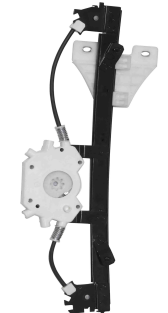

ELÉTRICA - s/motor - motor invertido

Máquina de vidro -
4 portas - dianteira -
Mabuchi (8 dentes)

R-7510D SM
n.º Orig: 807207299 SM
R-7510E SM
n.º Orig: 807213077 SM