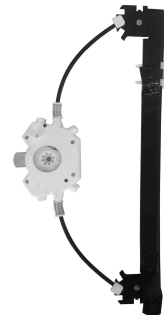

ELÉTRICA - s/motor

Máquina de vidro -
4 portas - dianteira -
Mabuchi (8 dentes)

R-1451D SM
n.ºOrig: 520005757 SM
R-1451E SM
n.ºOrig: 520005759 SM

Mobi 2016 em diante
Strada 2021 em diante cabine
simples e dupla

ELÉTRICA - s/motor

Máquina de vidro -
4 portas - traseira -
Mabuchi (8 dentes)

R-1452D SM
n.ºOrig: 52010304 SM
R-1452E SM
n.ºOrig: 52010303 SM