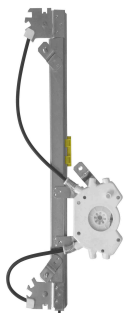

Uno 2010 em diante Vivace /
Way / Sporting 4P

ELÉTRICA - s/motor

Máquina de vidro -
2 portas - dianteira -
original (32 estrias)

R-1470D SM
n.º Orig: 51835886
R-1470E SM
n.º Orig: 51835887