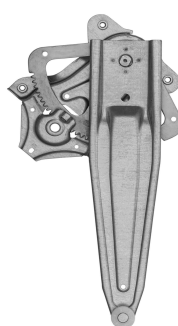

R-7542D SM  
n.ºOrig: 6980102250 SM  
R-7542E SM  
n.ºOrig: 6980202260 SM

Corolla 2009 até 2014

**ELÉTRICA - s/motor**

Máquina de vidro -  
4 portas - traseira -  
original (8 dentes)

R-7543D SM  
n.ºOrig: 6980302210 SM  
R-7543E SM  
n.ºOrig: 6980402210 SM