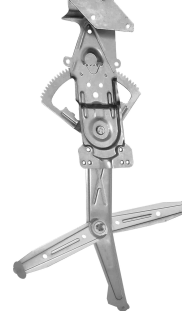

R-3331D SM  
n.º Orig: 94649144 SM  
R-3331E SM  
n.º Orig: 94649143 SM

Monza 1983 até 1996 2P

**ELÉTRICA - s/motor - motor invertido**

Máquina de vidro -  
4 portas - dianteira -  
Mabuchi (8 dentes)

R-3329D SM  
n.º Orig: 52255182 SM  
R-3329E SM  
n.º Orig: 52255181 SM