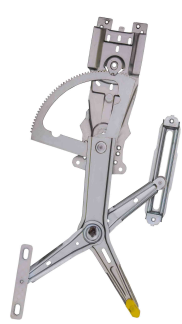

ELÉTRICA - s/motor

Máquina de vidro -
4 portas - dianteira -
Bosch (10 dentes)

R-3379D SM
n.ºOrig: 93264210 SM
R-3379E SM
n.ºOrig: 93264209 SM