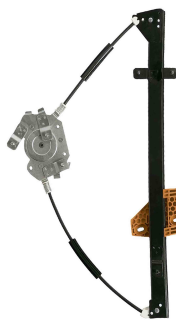

ELÉTRICA - s/motor

Máquina de vidro -
4 portas - dianteira -
Mabuchi (8 dentes)

R-5218D SM
n.º Orig: 96/FGA23200BB
SM
R-5218E SM
n.º Orig: 96/FGA23201BB
SM