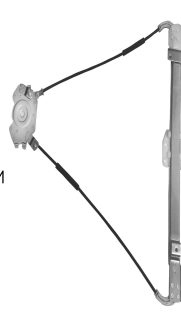

ELÉTRICA - s/motor

Máquina de vidro -
2 portas -
Mabuchi (8 dentes)

R-5245D SM
n.º Orig: 82EU6223200A SM
R-5245E SM
n.º Orig: 82EU6223201A SM