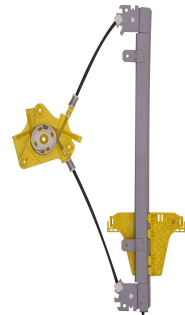

Gol jun/2008 em diante G5, G6 e G7
Voyage 2008 em diante G5, G6 e G7

ELÉTRICA - s/motor

Máquina de vidro -
4 portas - traseira -
Mabuchi (8 dentes)

R-4134D SM
n.º Orig: 5U4839400A SM
R-4134E SM
n.º Orig: 5U4839399A SM