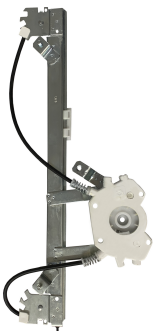

Uno Vivace 2010 em diante

ELÉTRICA - s/motor - motor invertido

Máquina de vidro -
4 portas - traseira -
Mabuchi (8 dentes)

R-1434D SM
n.º Orig: 46446910 SM
R-1434E SM
n.º Orig: 46446911 SM