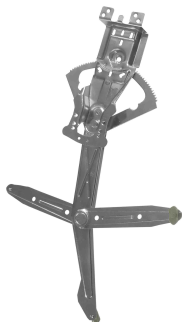

Corsa 1994 até 2001 2P e Pick-up

**ELÉTRICA - s/motor**

Máquina de vidro -  
2 portas -  
Bosch (8 dentes)

R-3372D SM  
n.ºOrig: 93334692 SM  
R-3372E SM  
n.ºOrig: 93334693 SM

Corsa 1994 até 2001 2P e Pick-up