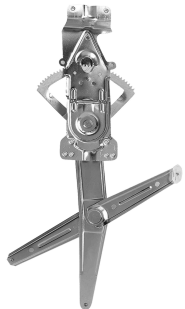

Ipanema 1989 até 1998
Kadett 1989 até 1998

ELÉTRICA - s/motor - motor invertido

Máquina de vidro -
2 portas -
Mabuchi (8 dentes)

R-3325D SM
n.º Orig: 93361654 SM
R-3325E SM
n.º Orig: 93361653 SM