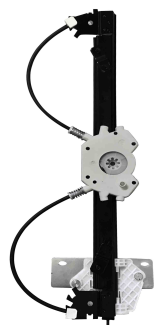

ELÉTRICA - s/motor

Máquina de vidro -
4 portas - dianteira -
Mabuchi (8 dentes)

R-5155D SM
n.º Orig: E3B5A23200DE
SM
R-5155E SM
n.º Orig: E3B5A23201DE SM