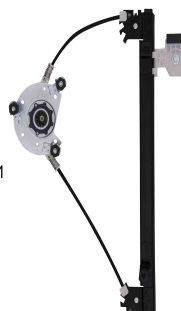

ELÉTRICA - s/motor

Máquina de vidro -
4 portas - traseira -
Mabuchi (8 dentes)

R-5234D SM
n.º Orig: 2S65A27200BF SM
R-5234E SM
n.º Orig: 2S65A27001BF SM