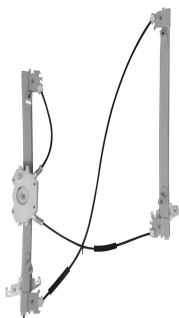

ELÉTRICA - s/motor

Máquina de vidro -
2 portas/4 portas -
dianteira -
Mabuchi (8 dentes)

R-7711D SM
n.º Orig: 9222EY SM
R-7711E SM
n.º Orig: 9221EY SM