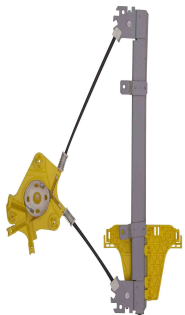

Gol jun/2008 em diante G5, G6 e G7
Voyage 2008 em diante G5, G6 e G7

ELÉTRICA - s/motor

Máquina de vidro -
2 portas -
Mabuchi (8 dentes)

R-4173D SM
n.º Orig: 547837502D SM
R-4173E SM
n.º Orig: 547837501D SM