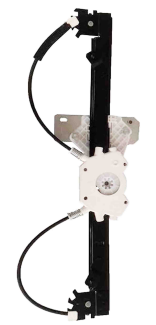

ELÉTRICA - s/motor

Máquina de vidro -
4 portas - traseira -
Mabuchi (8 dentes)

R-5156D SM
n.º Orig: E3B5A27000BE
SM
R-5156E SM
n.º Orig: E3B5A27001BE SM