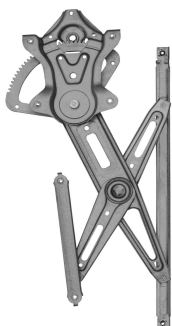

ELÉTRICA - s/motor

Máquina de vidro -
4 portas - dianteira -
original (8 dentes)

R-7542D SM
n.ºOrig: 6980102250 SM
R-7542E SM
n.ºOrig: 6980202260 SM