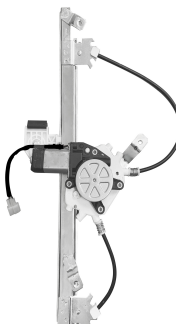

ELÉTRICA - s/motor

Máquina de vidro -
4 portas - traseira -
Mabuchi (8 dentes)

R-7724E
n.º Orig: 9829045981