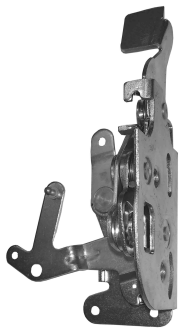

Fechadura da porta

F-2655D  
nº.Orig: 27242687  
F-2655E  
nº.Orig: 27242686

G6 1996 até 2009

**MANUAL**  
Máquina de vidro

R-2656D  
R-2656E

versão nova

**MANUAL**  
Máquina de vidro

R-2657D  
R-2657E