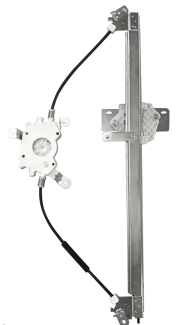

Delivery 11.180 2017 em diante
Delivery 13.180 2017 em diante
Delivery 4.150 2017 em diante
Delivery 6.160 2017 em diante
Delivery 9.170 2017 em diante
Delivery Express 2017 em diante

ELÉTRICA - s/motor

Máquina de vidro -
original (32 estrias)

R-4404D SM
nº.Orig: 23B837400
R-4404E SM
nº.Orig: 23B837399