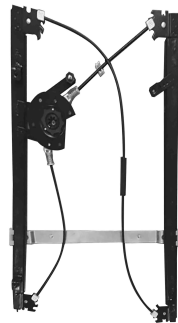

ELÉTRICA - s/motor

Máquina de vidro -
2 portas -
Mabuchi (8 dentes)

R-2614D SM
nº.Orig: 20557554 SM
R-2614E SM
nº.Orig: 20557552 SM

VM 2004 em diante

ELÉTRICA - c/motor

Máquina de vidro -
2 portas -
Mabuchi (8 dentes)