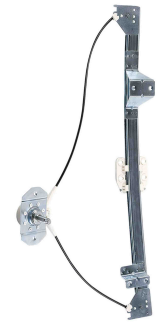

A-20 1991 até 1996
A-40 1991 até 1996
Bonanza 1991 até 1994
C-20 1991 até 1996
D-12000 1991 até 1996
D-20 1991 até 1996
D-40 1991 até 1996
Veraneio 1991 até 1994