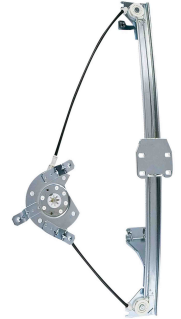

A-20 1991 até 1996
Bonanza 1991 até 1994
C-20 1991 até 1996
D-20 1991 até 1996
Veraneio 1991 até 1994

ELÉTRICA - c/motor - motor invertido

Máquina de vidro -
4 portas - dianteira -
Mabuchi (8 dentes)

R-3332D
n.º Orig: 52255124
R-3332E
n.º Orig: 52255123