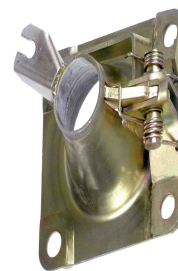

1111 / 1113 / 1313 / 1513 / 2013 / 2213 até 1990

Fecho do capô dianteiro - inferior

F-2309I
n.º Orig: A3848807660INF