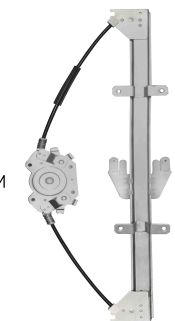

R-5233D SM  
n.º Orig: 81DBE23200AJ SM  
R-5233E SM  
n.º Orig: 81DBE23201AJ SM

Cargo 1981 até 2013

**ELÉTRICA - s/motor**

Máquina de vidro -  
2 portas -  
Mabuchi (8 dentes)

R-5249D SM  
n.º Orig: 3C46E23200BE SM  
R-5249E SM  
n.º Orig: 3C46E23201BE SM