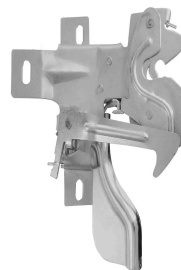

Dobradiça do capô dianteiro - com mola

D-5239D  
n.º Orig: TNK823335  
D-5239E  
n.º Orig: EITQ16796A

F-1000 1992 até 1998  
F-4000 1992 até 1998

Fecho do capô dianteiro - inferior

F-5242I  
n.º Orig: 89TU16900AA

F-1000 até 1989  
F-4000 até 1989

Fecho do capô dianteiro - superior - sem cabo

F-5242S  
n.º Orig: DOTB16700B

F-1000 até 1989  
F-11000 até 1989  
F-14000 até 1989  
F-4000 até 1989  
F-7000 até 1989

Fecho do capô dianteiro - superior - com cabo