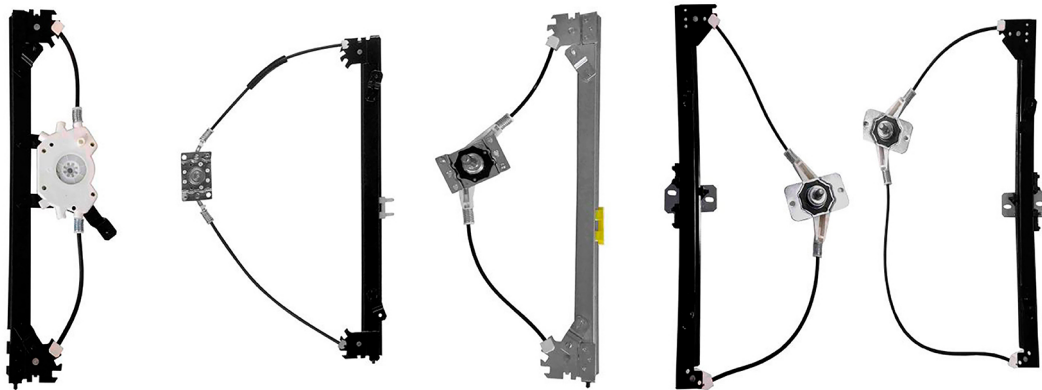

LINHA PESADA

Canal do YouTube - pioneiro com dicas e instalações de produtos