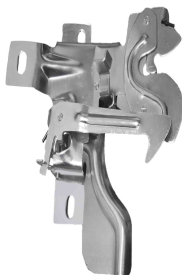

F-1000 até 1989  
F-4000 até 1989

Fecho do capô dianteiro - superior - sem cabo

F-5242S  
n.º Orig: DOTB16700B

F-1000 até 1989  
F-11000 até 1989  
F-14000 até 1989  
F-4000 até 1989  
F-7000 até 1989

Fecho do capô dianteiro - superior - com cabo

F-5243S  
n.º Orig: 89TU16700AA

F-1000 1989 até 1992  
F-11000 1989 até 1992  
F-14000 1989 até 1992  
F-4000 1989 até 1992  
F-7000 1989 até 1992

Fecho do capô dianteiro - inferior

F-5244I  
n.º Orig: C7TZ16892B