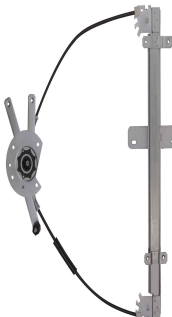

**MANUAL**

Máquina de vidro -  
2 portas - pino alto -  
de grampo

R-4163D  
nº.Orig: 2VC837502  
R-4163E  
nº.Orig: 2VC837501

Worker / Titan / Tractor 2001 em  
diante

**MANUAL**

Máquina de vidro -  
2 portas

R-4188D  
nº.Orig: 2R2837398  
R-4188E  
nº.Orig: 2R2837397

Constellation 2005 em diante

**MANUAL**

Máquina de vidro

R-4402D  
nº.Orig: 23B837502  
R-4402E  
nº.Orig: 23B837501

Delivery 11.180 2017 em diante  
Delivery 13.180 2017 em diante  
Delivery 4.150 2017 em diante  
Delivery 6.160 2017 em diante  
Delivery 9.170 2017 em diante  
Delivery Express 2017 em diante

**ELÉTRICA - s/motor**

Máquina de vidro -  
2 portas -  
Mabuchi (8 dentes)

R-4195D SM  
nº.Orig: TF3837502 SM  
R-4195E SM  
nº.Orig: TF3837501 SM

Worker / Titan / Tractor 1980 em  
diante

**ELÉTRICA - s/motor - motor invertido**