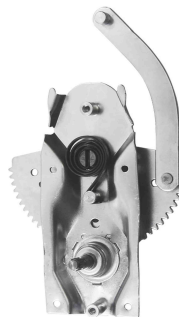

R-5223D
n.º Orig: BD3B98231W00
R-5223E
n.º Orig: BD3B98231W01

F-75 1970 até 1982
Rural Willys 1956 até 1977