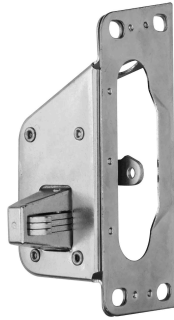

F-2302I
n.º Orig: 3328800060

1111 / 1113 / 1313 / 1513 / 2013 / 2213 até 1990

Fecho do capô dianteiro - superior