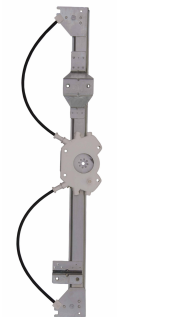

A-20 1991 até 1996
Bonanza 1991 até 1994
C-20 1991 até 1996
D-20 1991 até 1996
Veraneio 1991 até 1994

ELÉTRICA - s/motor

Máquina de vidro -
4 portas - traseira -
Mabuchi (8 dentes)

R-3333D SM
n.º Orig: 52255128 SM
R-3333E SM
n.º Orig: 52255127 SM