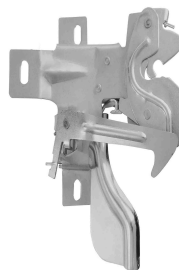

Dobradiça do capô dianteiro - com mola

D-5239D  
n.º Orig: TNK823335  
D-5239E  
n.º Orig: EITQ16796A

F-1000 1992 até 1998  
F-4000 1992 até 1998

Fecho do capô dianteiro - inferior

F-5242I  
n.º Orig: 89TU16900AA

F-1000 até 1989  
F-4000 até 1989

Fecho do capô dianteiro - superior - sem cabo

F-5242S  
n.º Orig: DOTB16700B

F-1000 até 1989  
F-11000 até 1989  
F-14000 até 1989  
F-4000 até 1989  
F-7000 até 1989

Fecho do capô dianteiro - superior - com cabo