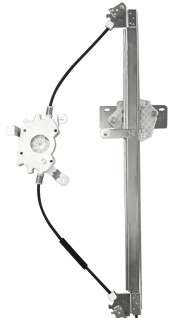

Delivery 11.180 2017 em diante
Delivery 13.180 2017 em diante
Delivery 4.150 2017 em diante
Delivery 6.160 2017 em diante
Delivery 9.170 2017 em diante
Delivery Express 2017 em diante

ELÉTRICA - s/motor

Máquina de vidro -
original (32 estrias)

R-4404D SM
n.º Orig: 23B837400
R-4404E SM
n.º Orig: 23B837399