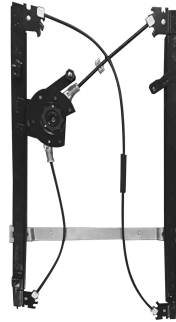

**ELÉTRICA - s/motor**

Máquina de vidro -  
2 portas -  
original (quadrado)

R-2618D SM  
n.º Orig: 20557554 SM  
R-2618E SM  
n.º Orig: 20557552 SM

VM 2004 em diante

**ELÉTRICA - s/motor**

Máquina de vidro -  
2 portas -  
Mabuchi (8 dentes)

R-2614D SM  
n.º Orig: 20557554 SM  
R-2614E SM  
n.º Orig: 20557552 SM

VM 2004 em diante

VOLVO

**MANUAL**

Máquina de vidro

R-7701D  
R-7701E

13000 2007 até 2012  
8500 2007 até 2012  
9200 2004 até 2012  
Ônibus Agrale 2004 em diante