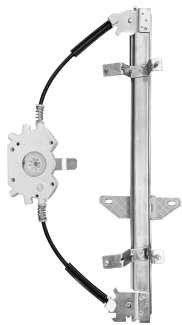

ELÉTRICA - s/motor

Máquina de vidro -
2 portas - dianteira -
Mabuchi (8 dentes)

R-7535D SM

nº.Orig: 815025h100 SM

R-7535E SM

nº.Orig: 815015h100 SM

HD80 2019 em diante