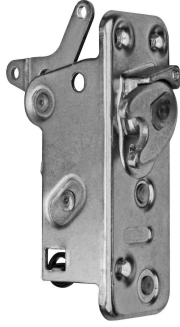

Fechadura da porta

F-2300D
n.º Orig: A3087207135
F-2300E
n.º Orig: A3087207035

608 1983 até 1990

Fechadura da porta