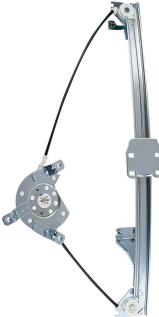

A-20 1991 até 1996
Bonanza 1991 até 1994
C-20 1991 até 1996
D-20 1991 até 1996
Veraneio 1991 até 1994