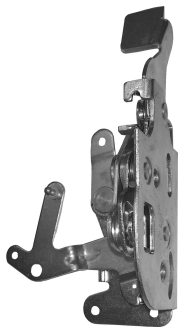

R-7705D SM  
nº:Orig: 6023011052004  
R-7705E SM  
nº:Orig: 6023011053002

Agrale GIII 8700/1400 2012 em diante

Fechadura da porta

F-2655D  
nº.Orig: 27242687  
F-2655E  
nº.Orig: 27242686

G6 1996 até 2009