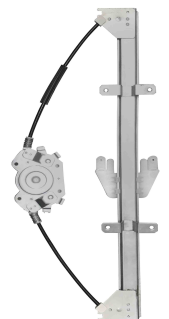

R-5233D SM  
n.º Orig: 81DBE23200AJ SM  
R-5233E SM  
n.º Orig: 81DBE23201AJ SM

Cargo 1981 até 2013

**ELÉTRICA - s/motor**

Máquina de vidro -  
2 portas -  
Mabuchi (8 dentes)

R-5249D SM  
n.º Orig: 3C46E23200BE SM  
R-5249E SM  
n.º Orig: 3C46E23201BE SM