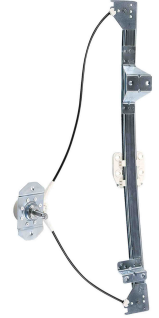

A-20 1991 até 1996
A-40 1991 até 1996
Bonanza 1991 até 1994
C-20 1991 até 1996
D-12000 1991 até 1996
D-20 1991 até 1996
D-40 1991 até 1996
Veraneio 1991 até 1994