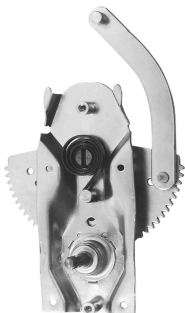

MANUAL

Máquina de vidro -
2 portas

R-5223D
n.º Orig: BD3B98231W00
R-5223E
n.º Orig: BD3B98231W01