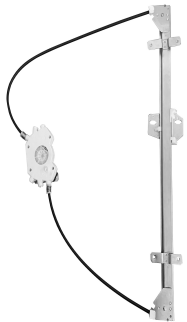

ELÉTRICA - s/motor

Máquina de vidro -
2 portas - dianteira -
Mabuchi (8 dentes)

R-2703D SM
n.º Orig: 6EA839462
R-2703E SM
n.º Orig: 6EA839461

Daf CF85 2003 até 2021