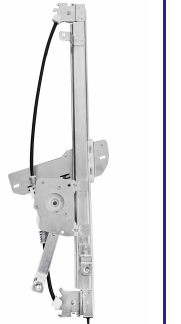

R-5252D SM
n.º Orig: EC457023200BB
R-5252E SM
n.º Orig: EC457023201BB

Cargo C-816 / C-1119 2013 em diante