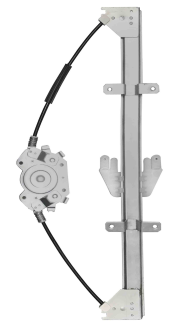

**ELÉTRICA - s/motor - motor invertido**

Máquina de vidro -  
4 portas - dianteira -  
Mabuchi (8 dentes)

R-3332D SM  
n.º Orig: 52255124 SM  
R-3332E SM  
n.º Orig: 52255123 SM

A-20 1991 até 1996  
Bonanza 1991 até 1994  
C-20 1991 até 1996  
D-20 1991 até 1996  
Veraneio 1991 até 1994

**ELÉTRICA - s/motor**

Máquina de vidro -  
2 portas -  
Mabuchi (8 dentes)

R-5233D SM  
n.º Orig: 81DBE23200AJ SM  
R-5233E SM  
n.º Orig: 81DBE23201AJ SM

Cargo 1981 até 2013

**ELÉTRICA - s/motor**

Máquina de vidro -  
2 portas -  
Mabuchi (8 dentes)

R-5249D SM  
n.º Orig: 3C46E23200BE SM  
R-5249E SM  
n.º Orig: 3C46E23201BE SM

Cargo 2011 em diante

**ELÉTRICA - s/motor**

Máquina de vidro -  
2 portas -  
Bosch (32 estrias)

R-5237D SM  
n.º Orig: 3C46E23200BE SM  
R-5237E SM  
n.º Orig: 3C46E23201BE SM