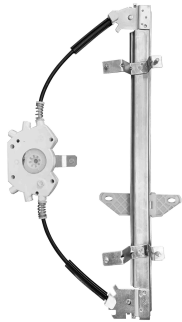

**ELÉTRICA - s/motor**

Máquina de vidro -  
2 portas - dianteira -  
Mabuchi (8 dentes)

R-7535D SM

nº.Orig: 815025h100 SM

R-7535E SM

nº.Orig: 815015h100 SM

HD80 2019 em diante

**ELÉTRICA - s/motor**