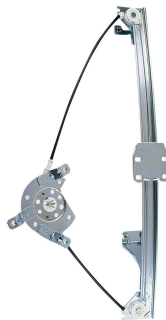

**ELÉTRICA - s/motor - motor invertido**

Máquina de vidro -  
4 portas - dianteira -  
Mabuchi (8 dentes)

R-3332D SM  
n.º Orig: 52255124 SM  
R-3332E SM  
n.º Orig: 52255123 SM

A-20 1991 até 1996  
Bonanza 1991 até 1994  
C-20 1991 até 1996  
D-20 1991 até 1996  
Veraneio 1991 até 1994

**ELÉTRICA - s/motor**

Máquina de vidro -  
4 portas - traseira -  
Mabuchi (8 dentes)

R-3333D SM  
n.º Orig: 52255128 SM  
R-3333E SM  
n.º Orig: 52255127 SM

A-20 1991 até 1996  
Bonanza 1991 até 1994  
C-20 1991 até 1996  
D-20 1991 até 1996  
Veraneio 1991 até 1994

**ELÉTRICA - s/motor**

Máquina de vidro -  
2 portas -  
Mabuchi (8 dentes)

R-4195D SM  
nº.Orig: TF3837502 SM  
R-4195E SM  
nº.Orig: TF3837501 SM

Worker / Titan / Tractor 1980 em  
diante

**ELÉTRICA - s/motor - motor invertido**