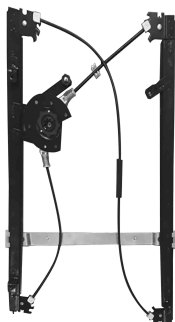

ELÉTRICA - s/motor

Máquina de vidro -
2 portas -
Mabuchi (8 dentes)

R-2614D SM
nº:Orig: 20557554 SM
R-2614E SM
nº:Orig: 20557552 SM