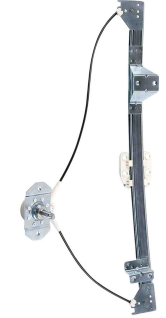

MANUAL

Máquina de vidro - 2 portas/4 portas - dianteira

R-3346D
n.º Orig: 52255122
R-3346E
n.º Orig: 52255121