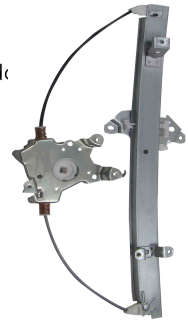

ELÉTRICA - s/motor

Máquina de vidro -
4 portas - traseira -
original (eixo quadrad

R-7803D SM
n.º Orig: 82720JR20A SM
R-7803E SM
n.º Orig: 82721JR20A SM