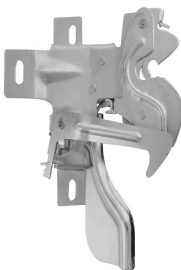

F-1000 até 1992
F-4000 até 1992

Dobradiça do capô dianteiro - com mola

D-5239D
n.º Orig: TNK823335
D-5239E
n.º Orig: EITQ16796A

F-1000 1992 até 1998
F-4000 1992 até 1998

Fecho do capô dianteiro - inferior

F-5242I
n.º Orig: 89TU16900AA

F-1000 até 1989
F-4000 até 1989

Fecho do capô dianteiro - superior - sem cabo

F-5242S
n.º Orig: DOTB16700B

F-1000 até 1989
F-11000 até 1989
F-14000 até 1989
F-4000 até 1989
F-7000 até 1989