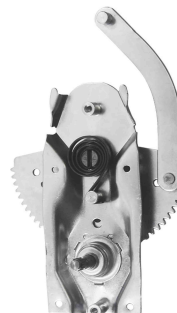

MANUAL

Máquina de vidro - 2 portas

R-5223D
n.º Orig: BD3B98231W00
R-5223E
n.º Orig: BD3B98231W01