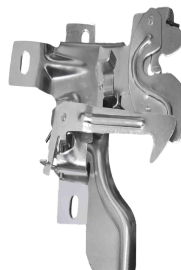

F-5242I
n.º Orig: 89TU16900AA

F-1000 até 1989
F-4000 até 1989

Fecho do capô dianteiro - superior - sem cabo

F-5242S
n.º Orig: DOTB16700B

F-1000 até 1989
F-11000 até 1989
F-14000 até 1989
F-4000 até 1989
F-7000 até 1989

Fecho do capô dianteiro - superior - com cabo

F-5243S
n.º Orig: 89TU16700AA

F-1000 1989 até 1992
F-11000 1989 até 1992
F-14000 1989 até 1992
F-4000 1989 até 1992
F-7000 1989 até 1992

MANUAL

Máquina de vidro - 2 portas