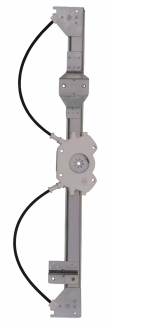

D-3383D
n.º Orig: 7362032
D-3383E
n.º Orig: 7362031

A-10 até 1984
C-10 até 1984
D-10 até 1984

Dobradiça do capô dianteiro - com mola

D-3384D
n.º Orig: 94630704
D-3384E
n.º Orig: 94630703

C-20 1985 em diante
D-20 1985 em diante
D-40 1985 em diante

R-3332D SM
n.º Orig: 52255124 SM
R-3332E SM
n.º Orig: 52255123 SM

A-20 1991 até 1996
Bonanza 1991 até 1994
C-20 1991 até 1996
D-20 1991 até 1996
Veraneio 1991 até 1994

ELÉTRICA - s/motor

Máquina de vidro - 4 portas - traseira - Mabuchi (8 dentes)