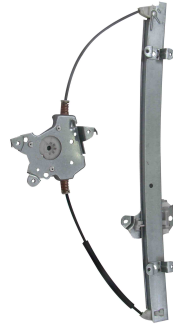

ELÉTRICA - s/motor

Máquina de vidro -
2 portas/4 portas -
dianteira -
original (8 dentes)

R-7802D SM
n.º Orig: 80720EB71A SM
R-7802E SM
n.º Orig: 80721EB71A SM