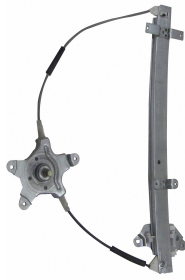

MANUAL

Máquina de vidro -
2 portas/4 portas -
dianteira

R-7799D
n.º Orig: 807202Z710
R-7799E
n.º Orig: 807212Z710