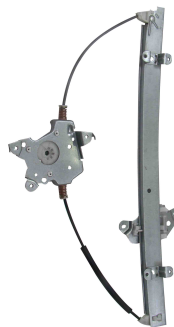

ELÉTRICA - s/motor

Máquina de vidro -
2 portas/4 portas -
dianteira -
original (8 dentes)

R-7802D SM
nº.Orig: 80720EB71A SM
R-7802E SM
nº.Orig: 80721EB71A SM