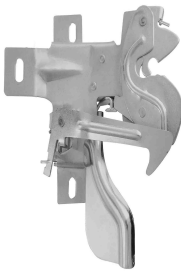

F-1000 até 1992
F-4000 até 1992

Dobradiça do capô dianteiro - com mola

D-5239D
n.º Orig: TNK823335
D-5239E
n.º Orig: EITQ16796A

F-1000 1992 até 1998
F-4000 1992 até 1998

Fecho do capô dianteiro - inferior

F-5242I
n.º Orig: 89TU16900AA

F-1000 até 1989
F-4000 até 1989

Fecho do capô dianteiro - superior - sem cabo

F-5242S
n.º Orig: DOTB16700B

F-1000 até 1989
F-11000 até 1989
F-14000 até 1989
F-4000 até 1989
F-7000 até 1989