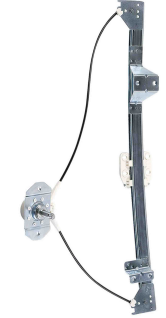

Dobradiça do capô dianteiro - com mola

D-3383D
n.º Orig: 7362032
D-3383E
n.º Orig: 7362031

A-10 até 1984
C-10 até 1984
D-10 até 1984

Dobradiça do capô dianteiro - com mola

D-3384D
n.º Orig: 94630704
D-3384E
n.º Orig: 94630703

C-20 1985 em diante
D-20 1985 em diante
D-40 1985 em diante

Dobradiça do capô dianteiro - suporte

S-3385

A-10 até 1984
C-10 até 1984
D-10 até 1984

MANUAL

Máquina de vidro - 2 portas - dianteira

R-3114D
n.º Orig: 7320092
R-3114E
n.º Orig: 7320091

C-10 1972 até 1985
D-10 1979 até 1985
D-60 1965 até 1985
Veraneio 1971 até 1985

MANUAL

Máquina de vidro - 2 portas

R-3116D
n.º Orig: 94637552
R-3116E
n.º Orig: 94637551

A-20 1985 até 1990
A-40 1985 até 1990
C-20 1985 até 1990
D-20 1985 até 1990
D-40 1985 até 1990

MANUAL

Máquina de vidro - 2 portas/4 portas - dianteira

R-3346D
n.º Orig: 52255122
R-3346E
n.º Orig: 52255121

A-20 1991 até 1996
A-40 1991 até 1996
Bonanza 1991 até 1994
C-20 1991 até 1996
D-12000 1991 até 1996
D-20 1991 até 1996
D-40 1991 até 1996
Veraneio 1991 até 1994