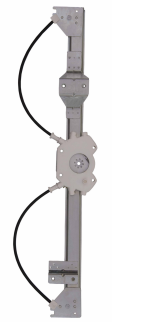

Dobradiça do capô dianteiro - com mola

D-3383D
n.º Orig: 7362032
D-3383E
n.º Orig: 7362031

A-10 até 1984
C-10 até 1984
D-10 até 1984

Dobradiça do capô dianteiro - com mola

D-3384D
n.º Orig: 94630704
D-3384E
n.º Orig: 94630703

C-20 1985 em diante
D-20 1985 em diante
D-40 1985 em diante

Dobradiça do capô dianteiro - suporte

S-3385

A-10 até 1984
C-10 até 1984
D-10 até 1984

MANUAL

Máquina de vidro - 2 portas - dianteira

R-3114D
n.º Orig: 7320092
R-3114E
n.º Orig: 7320091

R-3332D SM
n.º Orig: 52255124 SM
R-3332E SM
n.º Orig: 52255123 SM

A-20 1991 até 1996
Bonanza 1991 até 1994
C-20 1991 até 1996
D-20 1991 até 1996
Veraneio 1991 até 1994

ELÉTRICA - s/motor

Máquina de vidro - 4 portas - traseira - Mabuchi (8 dentes)