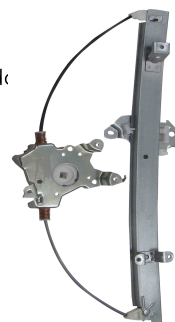

R-7802D SM
nº.Orig: 80720EB71A SM
R-7802E SM
nº.Orig: 80721EB71A SM

Frontier 2007 até 2019

ELÉTRICA - s/motor

Máquina de vidro -
4 portas - traseira -
original (eixo quadrado)

R-7803D SM
nº.Orig: 82720JR20A SM
R-7803E SM
nº.Orig: 82721JR20A SM