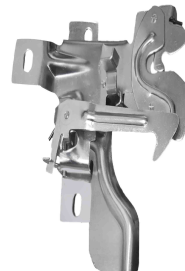

F-1000 até 1992
F-4000 até 1992

Dobradiça do capô dianteiro - com mola

D-5239D
n.º Orig: TNK823335
D-5239E
n.º Orig: EITQ16796A

F-1000 1992 até 1998
F-4000 1992 até 1998

Fecho do capô dianteiro - inferior

F-5242I
n.º Orig: 89TU16900AA

F-1000 até 1989
F-4000 até 1989

Fecho do capô dianteiro - superior - sem cabo

F-5242S
n.º Orig: DOTB16700B

F-1000 até 1989
F-11000 até 1989
F-14000 até 1989
F-4000 até 1989
F-7000 até 1989

Fecho do capô dianteiro - superior - com cabo

F-5243S
n.º Orig: 89TU16700AA

F-1000 1989 até 1992
F-11000 1989 até 1992
F-14000 1989 até 1992
F-4000 1989 até 1992
F-7000 1989 até 1992

MANUAL

Máquina de vidro - 2 portas