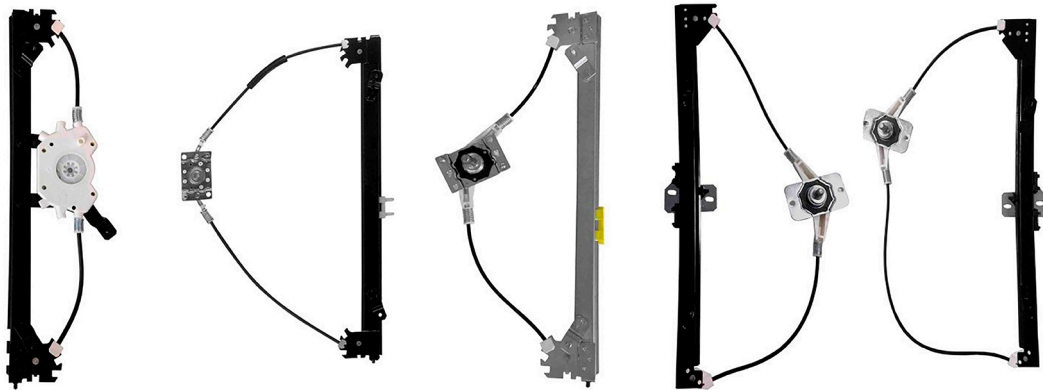

Zinni & Güell

Indústria de Auto Peças Ltda.

LINHA PICK-UP

SOMENTE MÁQUINAS DE VIDRO MANUAIS

Canal do YouTube - pioneiro com dicas e instalações de produtos

● GM	1
● FORD	2
● TOYOTA	3
● NISSAN	4
● AGRALE	5

MANUAL

Máquina de vidro -
2 portas - dianteira

R-3114D
nº.Orig: 7320092
R-3114E
nº.Orig: 7320091

C-10 1972 a 1985
D-10 1979 a 1985
D-60 1965 a 1985
Veraneio 1971 a 1985

MANUAL

Máquina de vidro -
2 portas

R-3116D
nº.Orig: 94637552
R-3116E
nº.Orig: 94637551