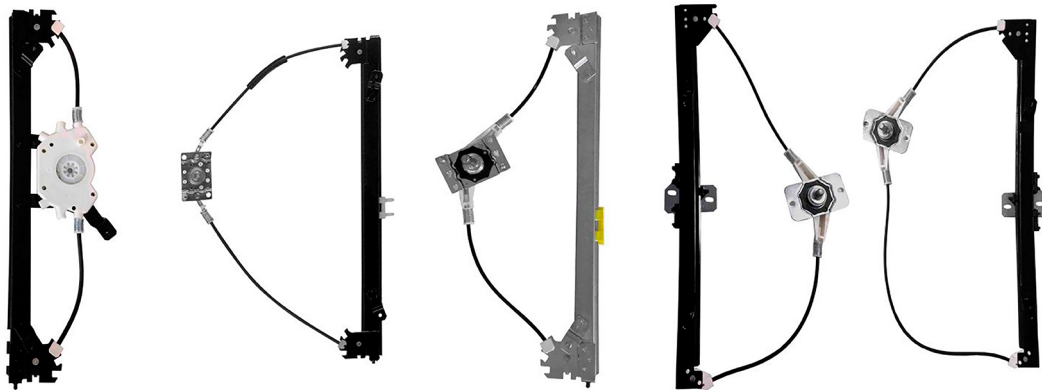

Zinni & Güell

Indústria de Auto Peças Ltda.

LINHA PICK-UP

SOMENTE MÁQUINAS DE VIDRO MANUAIS

Canal do YouTube - pioneiro com dicas e instalações de produtos

● GM	1
● FORD	2
● TOYOTA	3
● NISSAN	4
● AGRALE	5

MANUAL

Máquina de vidro -
2 portas - dianteira

R-3114D
n.º Orig: 7320092
R-3114E
n.º Orig: 7320091

C-10 1972 até 1985
D-10 1979 até 1985
D-60 1965 até 1985
Veraneio 1971 até 1985

MANUAL

Máquina de vidro -
2 portas

R-3116D
n.º Orig: 94637552
R-3116E
n.º Orig: 94637551

A-20 1985 até 1990
A-40 1985 até 1990
C-20 1985 até 1990
D-20 1985 até 1990
D-40 1985 até 1990

MANUAL

Máquina de vidro -
2 portas/4 portas -
dianteira