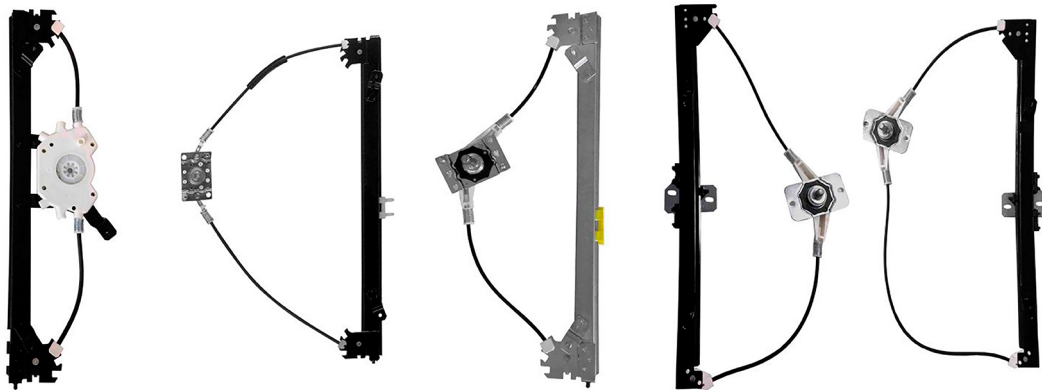

Zinni & Güell

Indústria de Auto Peças Ltda.

LINHA PICK-UP

SOMENTE MÁQUINAS DE VIDRO ELÉTRICAS SEM MOTOR

Canal do YouTube - pioneiro com dicas e instalações de produtos

● GM	1
● VOLKSWAGEN	2
● FORD	3
● TOYOTA	4
● MITSUBISHI	5
● NISSAN	6

ELÉTRICA - s/motor - motor invertido

Máquina de vidro -
4 portas - dianteira -
Mabuchi (8 dentes)

R-3332D SM
n.º Orig: 52255124 SM
R-3332E SM
n.º Orig: 52255123 SM

A-20 1991 até 1996
Bonanza 1991 até 1994
C-20 1991 até 1996
D-20 1991 até 1996
Veraneio 1991 até 1994

ELÉTRICA - s/motor

Máquina de vidro -
4 portas - traseira -
Mabuchi (8 dentes)

R-3333D SM
n.º Orig: 52255128 SM
R-3333E SM
n.º Orig: 52255127 SM

A-20 1991 até 1996
Bonanza 1991 até 1994
C-20 1991 até 1996
D-20 1991 até 1996
Veraneio 1991 até 1994