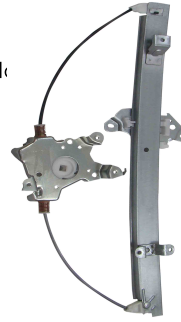

ELÉTRICA - s/motor

Máquina de vidro -
4 portas - traseira -
original (eixo quadrado)

R-7803D SM
n.º Orig: 82720JR20A SM
R-7803E SM
n.º Orig: 82721JR20A SM