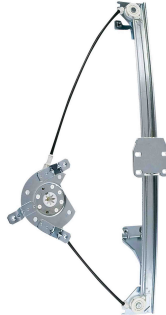

Zinni & Güell

Indústria de Auto Peças Ltda.

LINHA PICK-UP

SOMENTE MÁQUINAS DE VIDRO ELÉTRICAS SEM MOTOR

Canal do YouTube - pioneiro com dicas e instalações de produtos

● GM	1
● VOLKSWAGEN	2
● FORD	3
● TOYOTA	4
● MITSUBISHI	5
● NISSAN	6

ELÉTRICA - s/motor - motor invertido

Máquina de vidro -
4 portas - dianteira -
Mabuchi (8 dentes)

R-3332D SM
n.º Orig: 52255124 SM
R-3332E SM
n.º Orig: 52255123 SM

A-20 1991 até 1996
Bonanza 1991 até 1994
C-20 1991 até 1996
D-20 1991 até 1996
Veraneio 1991 até 1994

ELÉTRICA - s/motor

Máquina de vidro -
4 portas - traseira -
Mabuchi (8 dentes)

R-3333D SM
n.º Orig: 52255128 SM
R-3333E SM
n.º Orig: 52255127 SM

A-20 1991 até 1996
Bonanza 1991 até 1994
C-20 1991 até 1996
D-20 1991 até 1996
Veraneio 1991 até 1994

ELÉTRICA - s/motor

Máquina de vidro -
2 portas/4 portas -
dianteira -
Mabuchi (8 dentes)

R-3357D SM
n.º Orig: 947736650 SM
R-3357E SM
n.º Orig: 947736649 SM

S10 2012 em diante

ELÉTRICA - s/motor - motor invertido