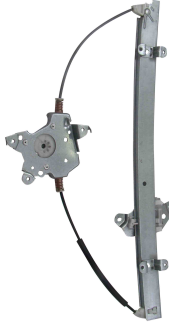

ELÉTRICA - s/motor

Máquina de vidro -
2 portas/4 portas -
dianteira -
original (8 dentes)

R-7802D SM
n.º Orig: 80720EB71A SM
R-7802E SM
n.º Orig: 80721EB71A SM