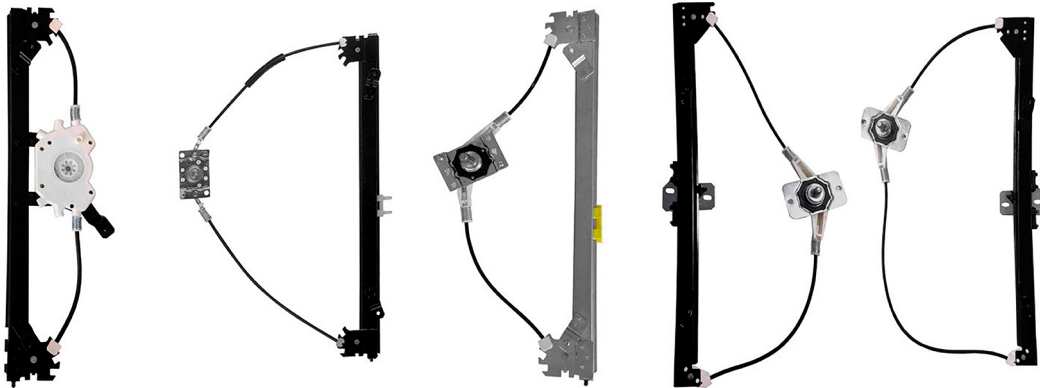

LINHA VAN

Canal do YouTube - pioneiro com dicas e instalações de produtos