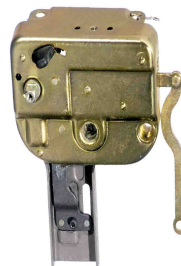

nº.Orig: 7702088122E

Trafic 1991 até 2001

Trafic 1995 até 2001

Fechadura da porta - central - da porta do meio - com trava

F-4211  
n.º Orig: 2118416051

Kombi Clipper 1976 até 1996

Fechadura da tampa do porta-malas - tampa

F-4202T  
n.º Orig: 2318292111

Kombi 1957 até 1996

Fechadura da tampa do porta-malas - tampa

F-4206T  
n.º Orig: 211829211H

Kombi 1997 até 2014

Fechadura da porta - central - da porta do meio - com engate (lingueta)

F-4213  
n.º Orig: 211843604J

Kombi 1997 até 2014

Fechadura da porta - central - da porta do meio - com trava - com maçaneta

F-4205  
n.º Orig: 211843654

Kombi 1997 até 2014

Fechadura da porta - dianteira

F-4498D  
n.º Orig: 2318370161  
F-4498E  
n.º Orig: 2318370151

Kombi Clipper 1976 até 1996  
Worker / Titan / Tractor 1980 em diante

**MANUAL**

Máquina de vidro - 2 portas - pino baixo - fixada com rebite pop

R-4171D  
n.º Orig: 2118375021  
R-4171E  
n.º Orig: 2118375011