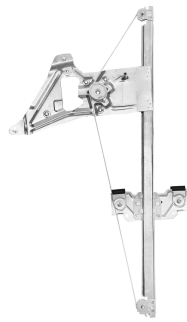

ELÉTRICA - s/motor

Máquina de vidro -
2 portas -
original (32 estrias)

R-2127D SM
nº.Orig: A9067200046 SM
R-2127E SM
nº.Orig: A9067200146 SM