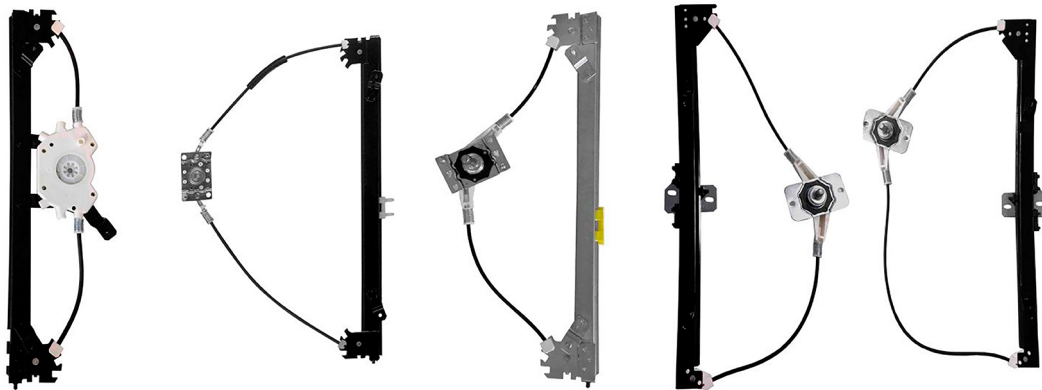

Zinni & Güell

Indústria de Auto Peças Ltda.

LINHA VAN

SEM MÁQUINAS DE VIDRO ELÉTRICAS COM MOTOR

Canal do YouTube - pioneiro com dicas e instalações de produtos

● FIAT	1
● GM	2
● VOLKSWAGEN	3
● FORD	4
● CITROËN	5
● RENAULT	6
● PEUGEOT	7
● HYUNDAI	8
● KIA	9
● IVECO	10
● MERCEDES-BENZ	11

MANUAL

Máquina de vidro -
2 portas

R-1423D
n.º Orig: 1320337080
R-1423E
n.º Orig: 1320338080

Boxer 2000 até 2016
Ducato 1999 até 2016
Jumper 2007 até 2016

ELÉTRICA - s/motor

Máquina de vidro -
2 portas -
Mabuchi (8 dentes)

R-1432D SM
n.º Orig: 1341395080 SM
R-1432E SM
n.º Orig: 1341396080 SM

Boxer 2000 em diante
Ducato 1999 em diante
Jumper 2007 em diante

MANUAL

Máquina de vidro -
2 portas

R-7498D

nº.Orig: 7702088121D

R-7498E

nº.Orig: 7702088122E

Trafic 1991 até 2001

Trafic 1995 até 2001

Fechadura da porta - central - da porta do meio - com trava

F-4211
n.º Orig: 2118416051

Kombi Clipper 1976 até 1996

Fechadura da tampa do porta-malas - tampa