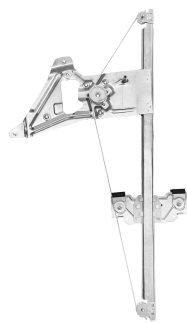

ELÉTRICA - s/motor

Máquina de vidro -
2 portas -
original (32 estrias)

R-2127D SM
nº.Orig: A9067200046 SM
R-2127E SM
nº.Orig: A9067200146 SM