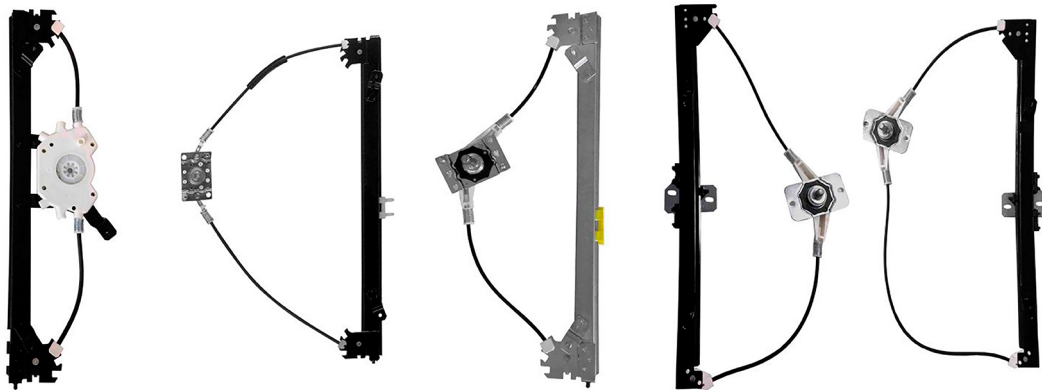

Zinni & Güell

Indústria de Auto Peças Ltda.

LINHA VAN

SEM MÁQUINAS DE VIDRO E MOTORES

Canal do YouTube - pioneiro com dicas e instalações de produtos

Fechadura da porta - central - da porta do meio - com trava

F-4211
n.º Orig: 2118416051

Kombi Clipper 1976 até 1996

Fechadura da tampa do porta-malas - tampa

F-4202T
n.º Orig: 2318292111

Kombi 1957 até 1996

Fechadura da tampa do porta-malas - tampa

F-4206T
n.º Orig: 211829211H

Kombi 1997 até 2014

Fechadura da porta - central - da porta do meio - com engate (lingueta)

F-4213
n.º Orig: 211843604J

Kombi 1997 até 2014

Fechadura da porta - central - da porta do meio - com trava - com maçaneta

F-4205
n.º Orig: 211843654

Kombi 1997 até 2014

Fechadura da porta - dianteira

F-4498D
n.º Orig: 2318370161
F-4498E
n.º Orig: 2318370151

Kombi Clipper 1976 até 1996
Worker / Titan / Tractor 1980 em diante

Est. Água Chata, 1233, Bonsucesso
Guarulhos, SP - CEP 07251-000
(11) 2088-7200