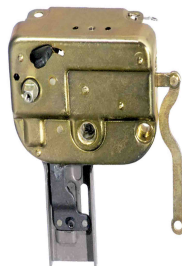

Zinni & Güell

Indústria de Auto Peças Ltda.

LINHA VAN

SEM MÁQUINAS DE VIDRO E MOTORES

Canal do YouTube - pioneiro com dicas e instalações de produtos

Fechadura da porta - central - da porta do meio - com trava

F-4211
n.º Orig: 2118416051

Kombi Clipper 1976 até 1996

Fechadura da tampa do porta-malas - tampa

F-4202T
n.º Orig: 2318292111

Kombi 1957 até 1996

Fechadura da tampa do porta-malas - tampa

F-4206T
n.º Orig: 211829211H

Kombi 1997 até 2014

Fechadura da porta - central - da porta do meio - com engate (lingueta)

F-4213
n.º Orig: 211843604J

Kombi 1997 até 2014

Fechadura da porta - central - da porta do meio - com trava - com maçaneta

F-4205
n.º Orig: 211843654

Kombi 1997 até 2014

Fechadura da porta - dianteira

F-4498D
n.º Orig: 2318370161
F-4498E
n.º Orig: 2318370151

Kombi Clipper 1976 até 1996
Worker / Titan / Tractor 1980 em diante

Est. Água Chata, 1233, Bonsucesso
Guarulhos, SP - CEP 07251-000
(11) 2088-7200