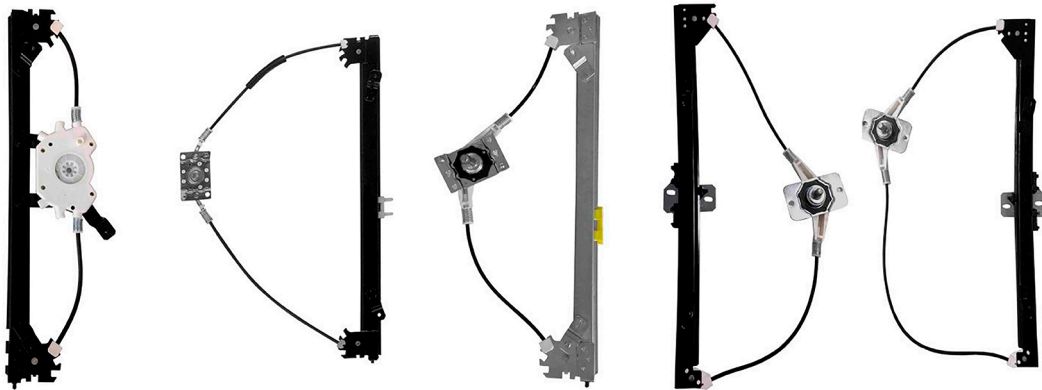

Zinni & Güell

Indústria de Auto Peças Ltda.

LINHA VAN

SOMENTE MÁQUINAS DE VIDRO MANUAIS

Canal do YouTube - pioneiro com dicas e instalações de produtos

● FIAT	1
● GM	2
● VOLKSWAGEN	3
● CITROËN	4
● RENAULT	5
● PEUGEOT	6
● HYUNDAI	7
● KIA	8
● IVECO	9
● MERCEDES-BENZ	10

Máquina de vidro -
2 portas

R-7498D

nº.Orig: 7702088121D

R-7498E

nº.Orig: 7702088122E

Trafic 1991 a 2001

Trafic 1995 a 2001

MANUAL

Máquina de vidro -
2 portas - pino baixo -
fixada com rebite pop

R-4171D
nº.Orig: 2118375021
R-4171E
nº.Orig: 2118375011

Kombi 1976 a 2007

MANUAL

Máquina de vidro -
pino baixo - fixada
com parafusos
M6x10mm