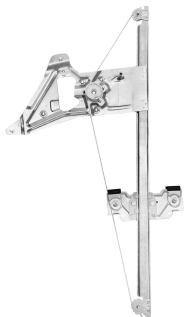

ELÉTRICA - s/motor

Máquina de vidro -
2 portas -
original (32 estrias)

R-2127D SM

nº.Orig: A9067200046 SM

R-2127E SM

nº.Orig: A9067200146 SM

Sprinter 2012 em diante