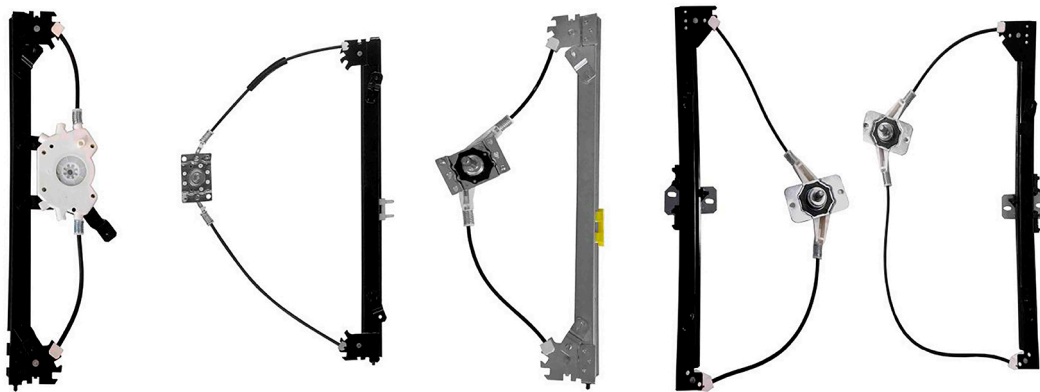

**Zinni & Güell**

**Indústria de Auto Peças Ltda.**

**LINHA VAN**

SOMENTE MÁQUINAS DE VIDRO ELÉTRICAS SEM MOTOR

Canal do YouTube - pioneiro com dicas e instalações de produtos

● FIAT	1
● VOLKSWAGEN	2
● FORD	3
● CITROËN	4
● RENAULT	5
● PEUGEOT	6
● HYUNDAI	7
● KIA	8
● IVECO	9
● MERCEDES-BENZ	10

**ELÉTRICA - s/motor**

Máquina de vidro -  
2 portas -  
Mabuchi (8 dentes)

R-1432D SM  
nº.Orig: 1341395080 SM  
R-1432E SM  
nº.Orig: 1341396080 SM

Boxer 2000 em diante  
Ducato 1999 em diante  
Jumper 2007 em diante

**ELÉTRICA - s/motor**

Máquina de vidro -  
2 portas -  
Mabuchi (8 dentes)

R-4176D SM

nº.Orig: 2118375021 SM

R-4176E SM

nº.Orig: 2118375011 SM

Kombi 1976 a 2014

**ELÉTRICA - s/motor**

Máquina de vidro -  
2 portas -  
original (8 dentes)

R-5152D SM

nº.Orig: 6C11V23200AD SM

R-5152E SM

nº.Orig: 6C11V23201AD SM

Transit 2008 a 2013

**ELÉTRICA - s/motor**

Máquina de vidro -  
Mabuchi (8 dentes)