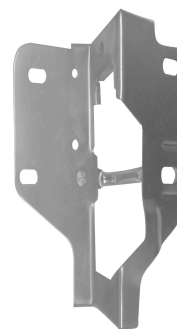

Dobradiça do capô  
dianteiro - com mola

D-3384D  
n.ºOrig: 94630704  
D-3384E  
n.ºOrig: 94630703

C-20 1985 em diante  
D-20 1985 em diante  
D-40 1985 em diante

Dobradiça do capô  
dianteiro - suporte

S-3385

A-10 até 1984  
C-10 até 1984  
D-10 até 1984

Dobradiça do capô  
dianteiro - com mola

D-5238D  
n.ºOrig: 90TU16800A  
D-5238E  
n.ºOrig: 90TU16801A

F-1000 até 1992  
F-4000 até 1992

Dobradiça do capô  
dianteiro - com mola

D-5239D  
n.ºOrig: TNK823335  
D-5239E  
n.ºOrig: EITQ16796A

F-1000 1992 até 1998  
F-4000 1992 até 1998

Fecho do capô  
dianteiro - inferior

F-5242I  
n.ºOrig: 89TU16900AA

F-1000 até 1989  
F-4000 até 1989