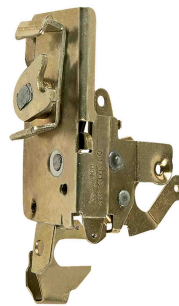

Fecho do capô  
dianteiro - superior

F-4203S  
n.º Orig: 111823507F

Sedan 1300, 1500 e 1600 1971 até 1981

Fecho do capô  
dianteiro - inferior

F-4204I  
n.º Orig: 152823509B

Sedan Mexicano 1971 em diante

Fechadura da porta

F-4207D  
n.º Orig: 102837016I  
F-4207E  
n.º Orig: 102837015I

Brasília 1973 até 1982  
Sedan 1978 até 1996  
Variant 1978 até 1982

VOLKSWAGEN

Fechadura da porta -  
central - da porta do  
meio - com trava

F-421I  
n.º Orig: 211841605I

Kombi Clipper 1976 até 1996

Fechadura da tampa  
do porta-malas -  
tampa

F-4202T  
n.º Orig: 231829211I

Kombi 1957 até 1996

Fechadura da tampa  
do porta-malas -  
tampa

F-4206T  
n.º Orig: 211829211H

Kombi 1997 até 2014

VOLKSWAGEN

Fechadura da porta -  
central - da porta do  
meio - com engate  
(lingueta)

F-4213  
n.º Orig: 211843604J

Kombi 1997 até 2014

Fechadura da porta -  
central - da porta do  
meio - com trava -  
com maçaneta