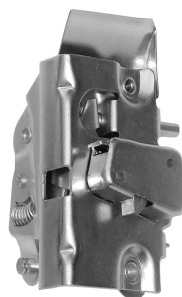

Sedan 1200, 1300 e 1500 1959 até 1977

Fecho do capô dianteiro - inferior

F-4203I
n.º Orig: 111823509B