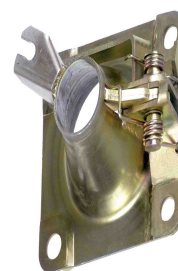

F-2309I
n.º Orig: A3848807660INF

1214 / 1618 / HPN até 2000

MERCEDES-BENZ

Fecho do capô dianteiro - superior