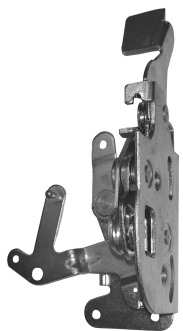

Fecho do capô  
dianteiro - inferior

F-5244I  
n.º Orig: C7TZ16892B

F-11000  
F-600

MARCOPOLO

Fechadura da porta

F-2655D  
n.º Orig: 27242687  
F-2655E  
n.º Orig: 27242686

G6 1996 até 2009

Est. Água Chata, 1233, Bonsucesso  
Guarulhos, SP - CEP 07251-000  
**(11) 2088-7200**