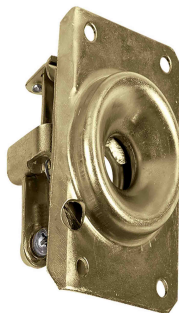

Fecho do capô  
dianteiro - superior

F-4203S  
n.º Orig: 111823507F

Sedan 1300, 1500 e 1600 1971 até 1981

Fecho do capô  
dianteiro - inferior

F-4204I  
n.º Orig: 152823509B

Sedan Mexicano 1971 em diante

Fechadura da porta

F-4207D  
n.º Orig: 102837016I  
F-4207E  
n.º Orig: 102837015I

Brasília 1973 até 1982  
Sedan 1978 até 1996  
Variant 1978 até 1982

VOLKSWAGEN

Fechadura da porta -  
central - da porta do  
meio - com trava

F-421I  
n.º Orig: 211841605I

Kombi Clipper 1976 até 1996

Fechadura da tampa  
do porta-malas -  
tampa

F-4202T  
n.º Orig: 231829211I

Kombi 1957 até 1996

Fechadura da tampa  
do porta-malas -  
tampa

F-4206T  
n.º Orig: 211829211H