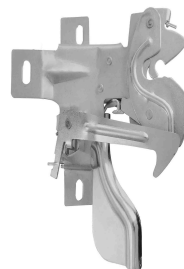

F-12000 1993 até 1998 Sapão  
F-12000 L 1993 até 1998 Sapão  
F-14000 HD 1993 até 1998 Sapão

Dobradiça do capô  
dianteiro - com mola

D-5238D  
n.ºOrig: 90TU16800A  
D-5238E  
n.ºOrig: 90TU16801A

F-1000 até 1992  
F-4000 até 1992

Dobradiça do capô  
dianteiro - com mola

D-5239D  
n.ºOrig: TNK823335  
D-5239E  
n.ºOrig: EITQ16796A

F-1000 1992 até 1998  
F-4000 1992 até 1998

Fecho do capô  
dianteiro - inferior

F-5242I  
n.ºOrig: 89TU16900AA

F-1000 até 1989  
F-4000 até 1989

Fecho do capô  
dianteiro - superior -  
sem cabo

F-5242S  
n.ºOrig: DOTB16700B

F-1000 até 1989  
F-11000 até 1989  
F-14000 até 1989  
F-4000 até 1989  
F-7000 até 1989