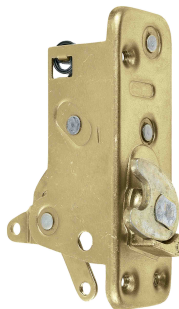

Fecho do capô  
dianteiro - superior -  
sem cabo

F-5242S  
n.ºOrig: DOTB16700B

F-1000 até 1989  
F-11000 até 1989  
F-14000 até 1989  
F-4000 até 1989  
F-7000 até 1989

Fecho do capô  
dianteiro - superior -  
com cabo

F-5243S  
n.ºOrig: 89TU16700AA

F-1000 1989 até 1992  
F-11000 1989 até 1992  
F-14000 1989 até 1992  
F-4000 1989 até 1992  
F-7000 1989 até 1992

GM

FORD

FORD

MERCEDES-BENZ

Fechadura da porta

F-2300D  
n.º Orig: A3087207135  
F-2300E  
n.º Orig: A3087207035

608 1983 até 1990

Fechadura da porta

F-2301D  
n.º Orig: A3447207135  
F-2301E  
n.º Orig: A3447207035

1111 / 1113 / 1313 / 1513 / 2013 / 2213 até 1990

Fechadura da porta - interna

F-2303D  
n.º Orig: 6887207135  
F-2303E  
n.º Orig: 6887207035