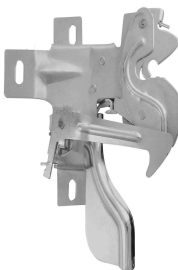

D-5239D  
n.ºOrig: TNK823335  
D-5239E  
n.ºOrig: EITQ16796A

F-1000 1992 até 1998  
F-4000 1992 até 1998

Fecho do capô  
dianteiro - inferior

F-5242I  
n.ºOrig: 89TU16900AA

F-1000 até 1989  
F-4000 até 1989

Fecho do capô  
dianteiro - superior -  
sem cabo

F-5242S  
n.ºOrig: DOTB16700B

F-1000 até 1989  
F-11000 até 1989  
F-14000 até 1989  
F-4000 até 1989  
F-7000 até 1989

Fecho do capô  
dianteiro - superior -  
com cabo